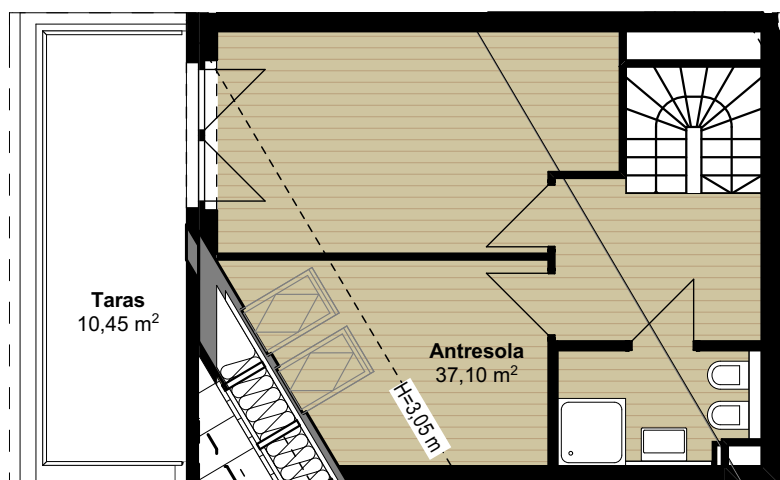

Zespół zabudowy wielorodzinnej przy ul. Królewskiego w Szczecinie

Budynek A5
piętro II, mieszkanie nr 17
Ilość pokoi 2 + antresola
Pow. użytkowa 44,83 m²
Pow. użytkowa antresoli 37,10 m²
Pow. użytkowa całkowita 81,93 m²

ANTRESOLA (przykładowa aranżacja)