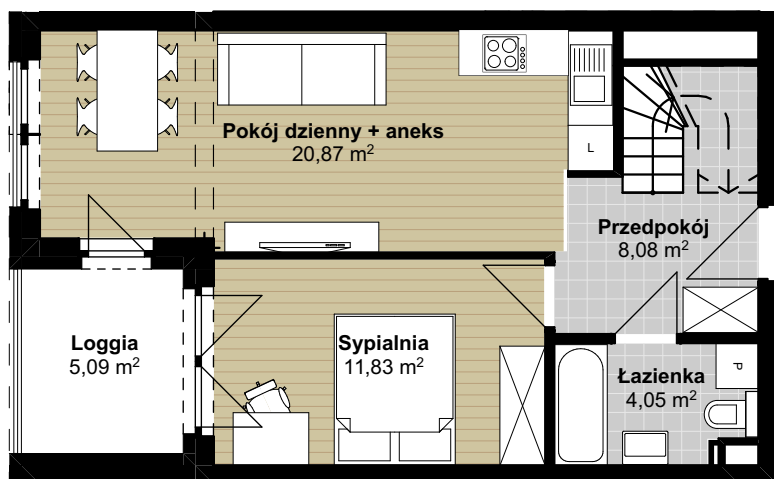

Zespół zabudowy wielorodzinnej przy ul. Królewskiego w Szczecinie

Budynek A5
piętro II, mieszkanie nr 17
Ilość pokoi 2 + antresola
Pow. użytkowa 44,83 m²
Pow. użytkowa antresoli 37,10 m²
Pow. użytkowa całkowita 81,93 m²

ANTRESOLA (przykładowa aranżacja)