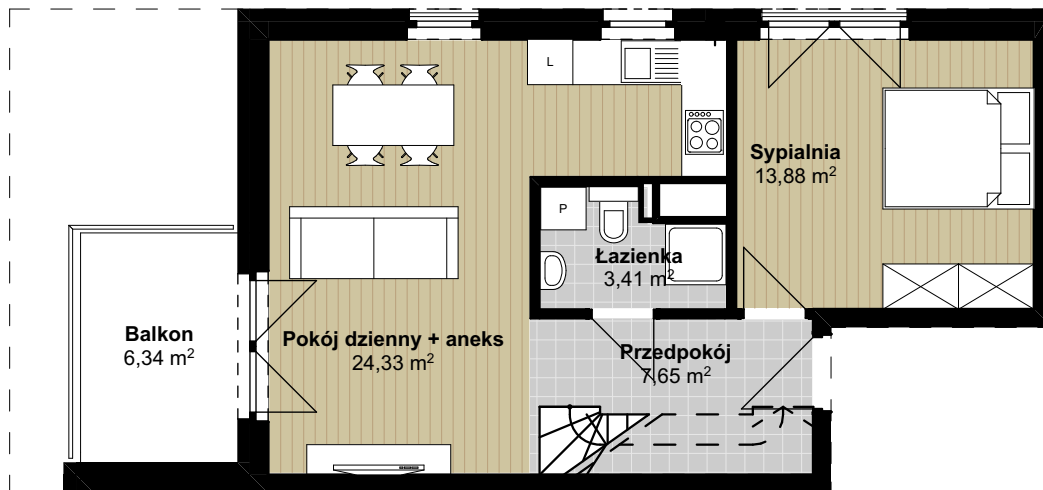

Zespół zabudowy wielorodzinnej przy ul. Królewskiego w Szczecinie

**Budynek A5**  
piętro II, mieszkanie nr 18  
Ilość pokoi 2 + antresola  
Pow. użytkowa 49,27 m<sup>2</sup>  
Pow. użytkowa antresoli 37,87 m<sup>2</sup>  
Pow. użytkowa całkowita 87,14 m<sup>2</sup>

ANTRESOLA (przykładowa aranżacja)