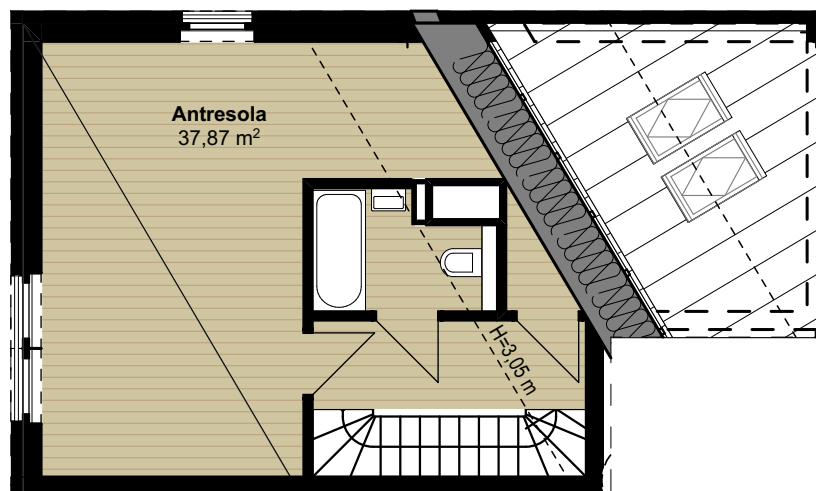

Zespół zabudowy wielorodzinnej przy ul. Królewskiego w Szczecinie

**Budynek A5**  
piętro II, mieszkanie nr 18  
Ilość pokoi 2 + antresola  
Pow. użytkowa 49,27 m<sup>2</sup>  
Pow. użytkowa antresoli 37,87 m<sup>2</sup>  
Pow. użytkowa całkowita 87,14 m<sup>2</sup>

ANTRESOLA (przykładowa aranżacja)