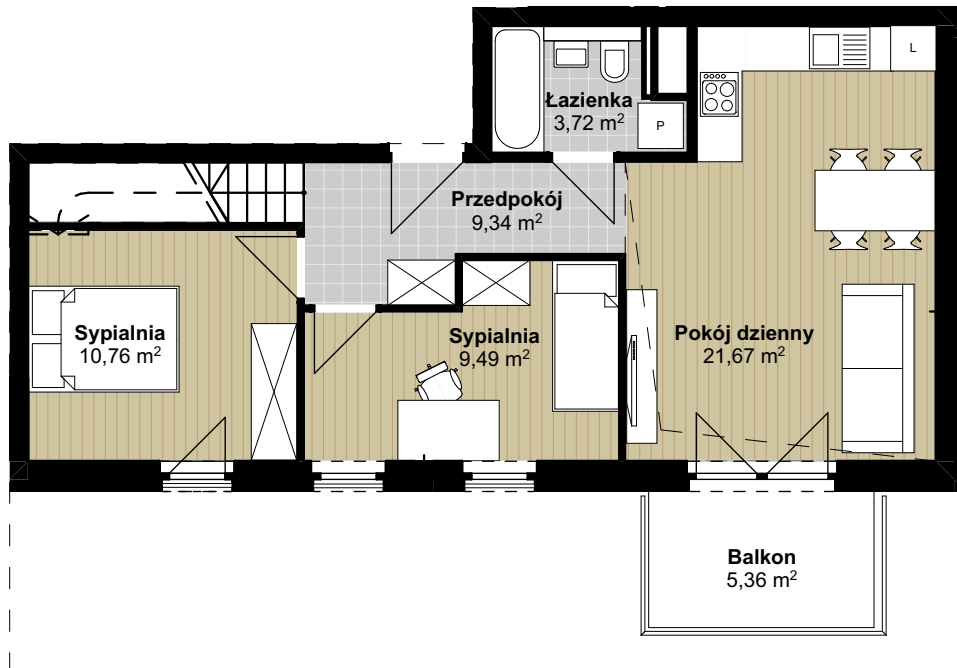

Zespół zabudowy wielorodzinnej przy ul. Królewskiego w Szczecinie

**Budynek A5**  
**piętro II, mieszkanie nr 21**  
**Ilość pokoi 3 + antresola**  
**Pow. użytkowa 54,98 m<sup>2</sup>**  
**Pow. użytkowa antresoli 24,97 m<sup>2</sup>**  
**Pow. użytkowa całkowita 79,95 m<sup>2</sup>**

ANTRESOLA (przykładowa aranżacja)