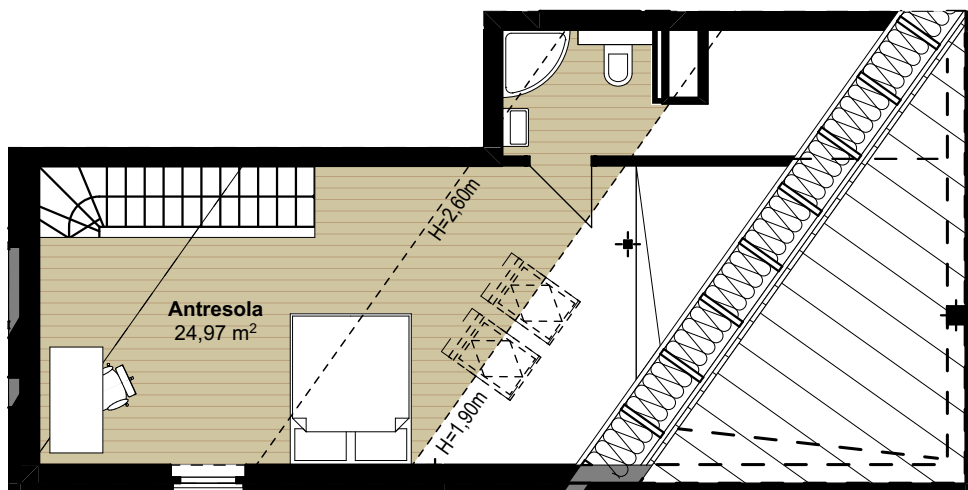

Zespół zabudowy wielorodzinnej przy ul. Królewskiego w Szczecinie

**Budynek A5**  
**piętro II, mieszkanie nr 21**  
**Ilość pokoi 3 + antresola**  
**Pow. użytkowa 54,98 m<sup>2</sup>**  
**Pow. użytkowa antresoli 24,97 m<sup>2</sup>**  
**Pow. użytkowa całkowita 79,95 m<sup>2</sup>**

ANTRESOLA (przykładowa aranżacja)