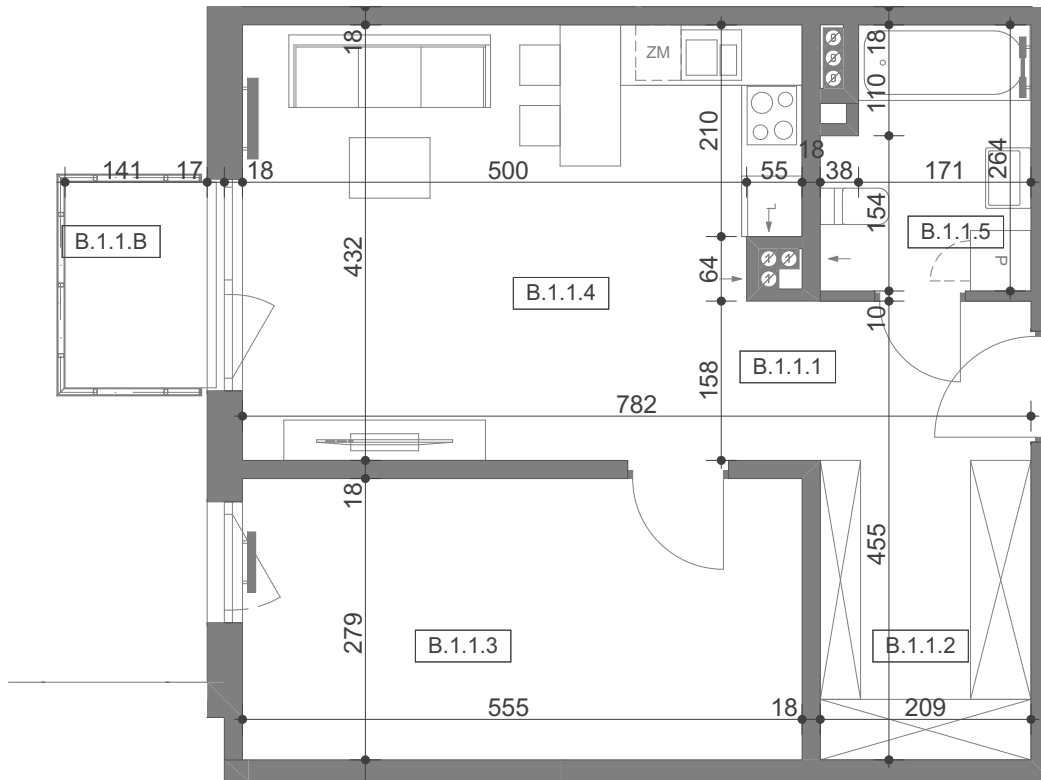

**ZESPÓŁ BUDYNKÓW
MIESZKANIOWO-USŁUGOWYCH
PRZY UL. KSIĘCIA BARNIMA I W STARGARDZIE**

LOKAL MIESZKALNY NR

B.1.1

BUDYNEK
KONDYGNACJA
ILOŚĆ POKOI
+aneks kuchenny

B
I PIĘTRO
1

ZESTAWIENIE POWIERZCHNI:

B.1.1.1	HOL	6,21
B.1.1.2	WN. SZ.	6,12
B.1.1.3	GARDEROBA	15,24
B.1.1.4	POKÓJ DZ. Z AN. KUCHENNYM	20,65
B.1.1.5	ŁAZIENKA	4,99
		53,21 m²