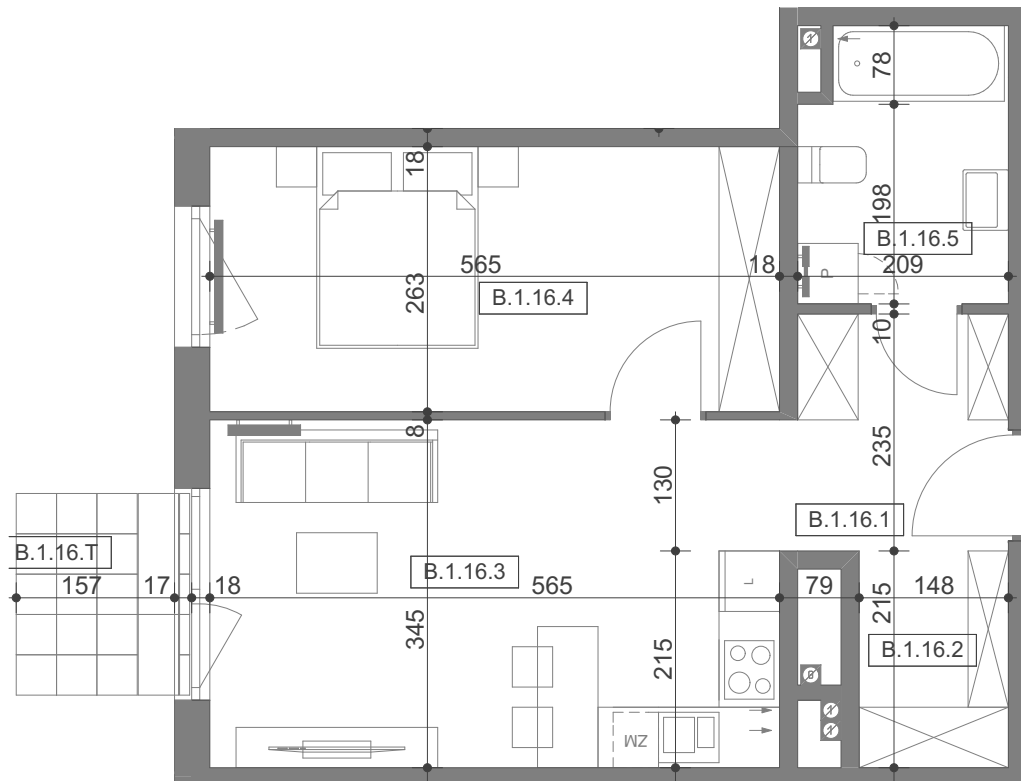

**ZESPÓŁ BUDYNKÓW
MIESZKANIOWO-USŁUGOWYCH
PRZY UL. KSIĘCIA BARNIMA I W STARGARDZIE**

LOKAL MIESZKALNY NR	B.1.16
BUDYNEK	B
KONDYGNACJA	I PIĘTRO
IŁOŚĆ POKOI	2
+aneks kuchenny	

ZESTAWIENIE POWIERZCHNI:

B.1.16.2	WN. SZ.	3,12
B.1.16.3	POKÓJ DZ. Z AN. KUCHENNYM	19,30
B.1.16.4	POKÓJ	14,70
B.1.16.5	ŁAZIENKA	5,38
		47,58 m²