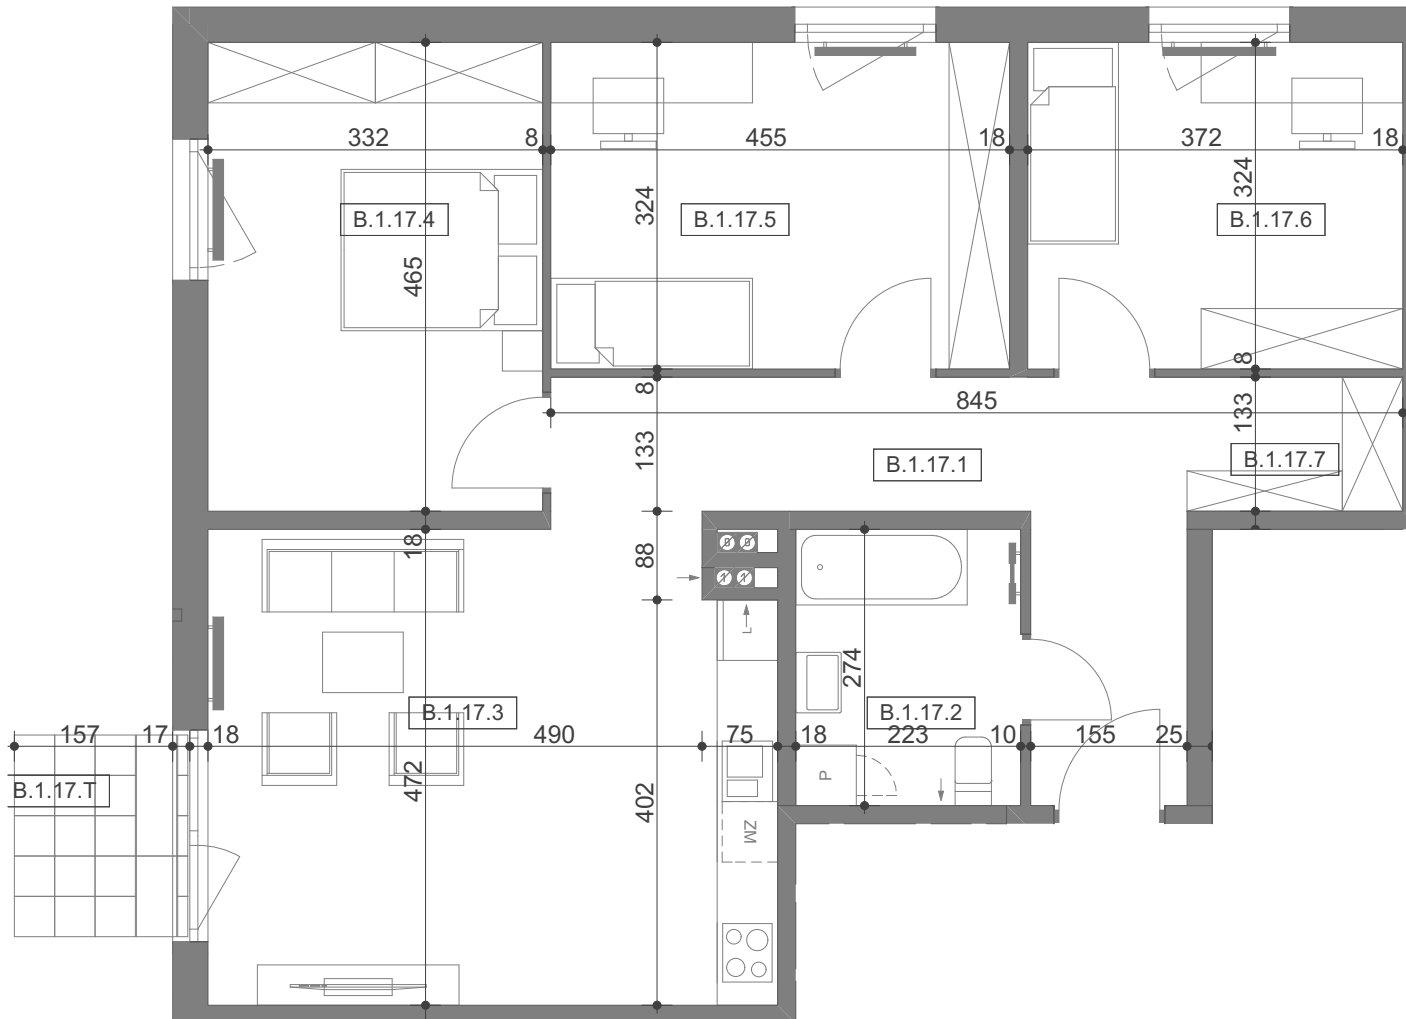

**ZESPÓŁ BUDYNKÓW  
MIESZKANIOWO-USŁUGOWYCH  
PRZY UL. KSIĘCIA BARNIMA I W STARGARDZIE**

**LOKAL MIESZKALNY NR**

**B.1.17**

BUDYNEK  
KONDYGNACJA  
ILOŚĆ POKOI  
+aneks kuchenny

B  
I PIĘTRO  
4

**ZESTAWIENIE POWIERZCHNI:**

B.1.17.1	HOL	13,06
B.1.17.2	ŁAZIENKA	6,00
B.1.17.3	POKÓJ DZ. Z AN. KUCHENNYM	25,83
B.1.17.4	POKÓJ	15,27
B.1.17.5	POKÓJ	14,63
B.1.17.6	POKÓJ	11,90
B.1.17.7	WN. SZ.	2,81
		<b>89,50 m<sup>2</sup></b>

FBHU MODEHPOLMO Sp. z o.o.  
al. Wojska Polskiego 184c/2  
71-256 Szczecin  
tel. 91 311 311 2  
www.modehpolmo.pl