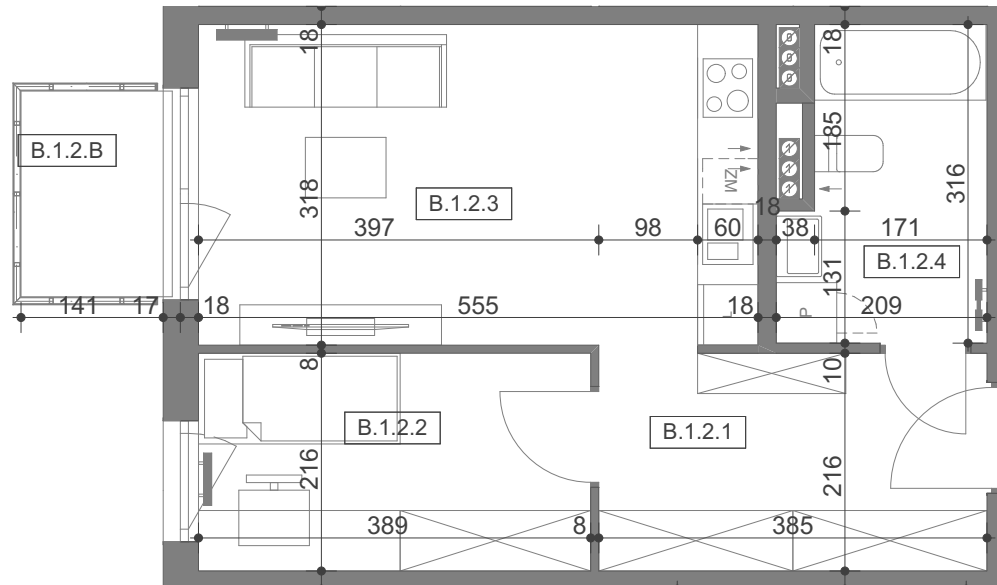

**ZESPÓŁ BUDYNKÓW
MIESZKANIOWO-USŁUGOWYCH
PRZY UL. KSIĘCIA BARNIMA I W STARGARDZIE**

LOKAL MIESZKALNY NR

B.1.2

BUDYNEK
KONDYGNACJA
ILOŚĆ POKOI
+aneks kuchenny

B
I PIĘTRO
2

ZESTAWIENIE POWIERZCHNI:

B.1.2.1	HOL	8,30
B.1.2.2	POKÓJ	8,31
B.1.2.3	POKÓJ DZ. Z AN. KUCHENNYM	17,47
B.1.2.4	ŁAZIENKA	5,78
		39,86 m²