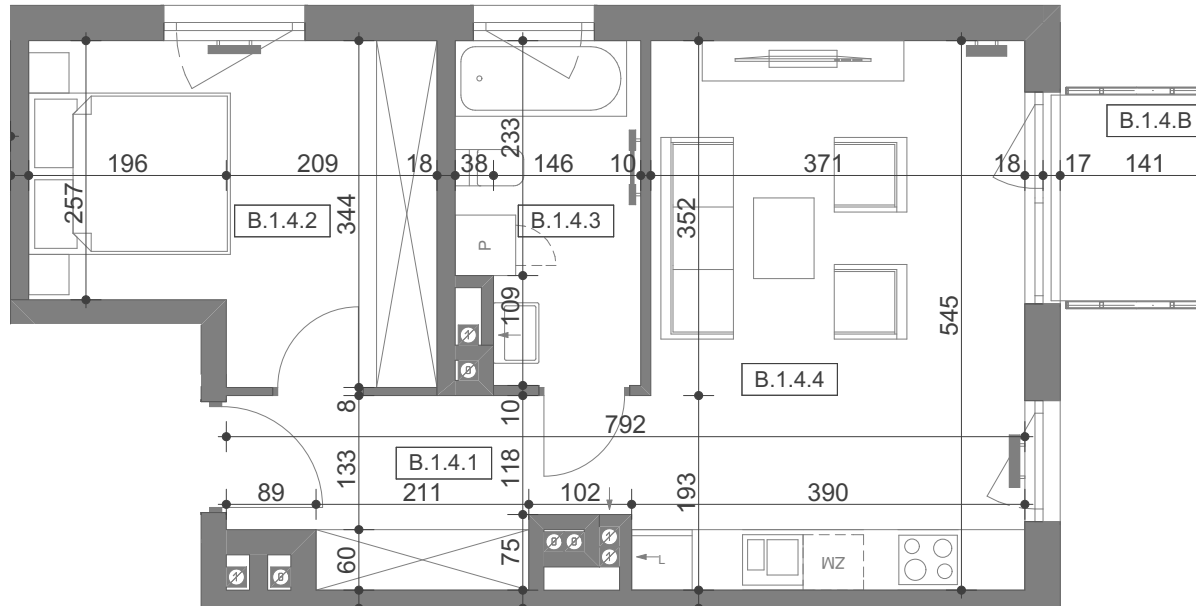

**ZESPÓŁ BUDYNKÓW  
MIESZKANIOWO-USŁUGOWYCH  
PRZY UL. KSIĘCIA BARNIMA I W STARGARDZIE**

**LOKAL MIESZKALNY NR**

**B.1.4**

BUDYNEK  
KONDYGNACJA  
ILOŚĆ POKOI  
+aneks kuchenny

B  
I PIĘTRO  
2

**ZESTAWIENIE POWIERZCHNI:**

B.1.4.1	HOL	6,37
B.1.4.2	POKÓJ	12,03
B.1.4.3	ŁAZIENKA	5,79
B.1.4.4	POKÓJ DZ. Z AN. KUCHENNYM	20,36
		<b>44,55 m<sup>2</sup></b>

FBHU MODEHPOLMO Sp. z o.o.  
al. Wojska Polskiego 184c/2  
71-256 Szczecin  
tel. 91 311 311 2  
www.modehpolmo.pl