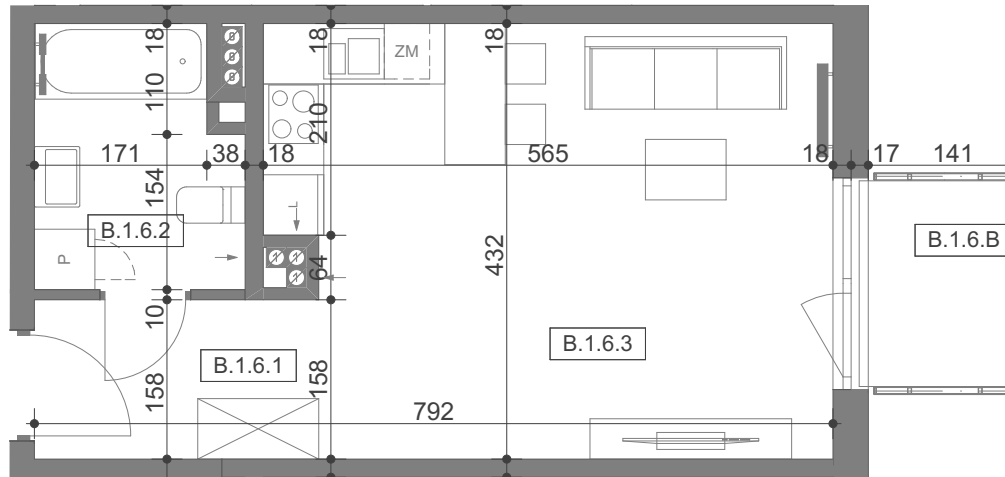

**ZESPÓŁ BUDYNKÓW
MIESZKANIOWO-USŁUGOWYCH
PRZY UL. KSIĘCIA BARNIMA I W STARGARDZIE**

LOKAL MIESZKALNY NR

B.1.6

BUDYNEK
KONDYGNACJA
ILOŚĆ POKOI
+aneks kuchenny

B
I PIĘTRO
1

ZESTAWIENIE POWIERZCHNI:

B.1.6.1	HOL	4,40
B.1.6.2	ŁAZIENKA	4,99
B.1.6.3	POKÓJ DZ. Z AN. KUCHENNYM	22,89
		32,28 m²