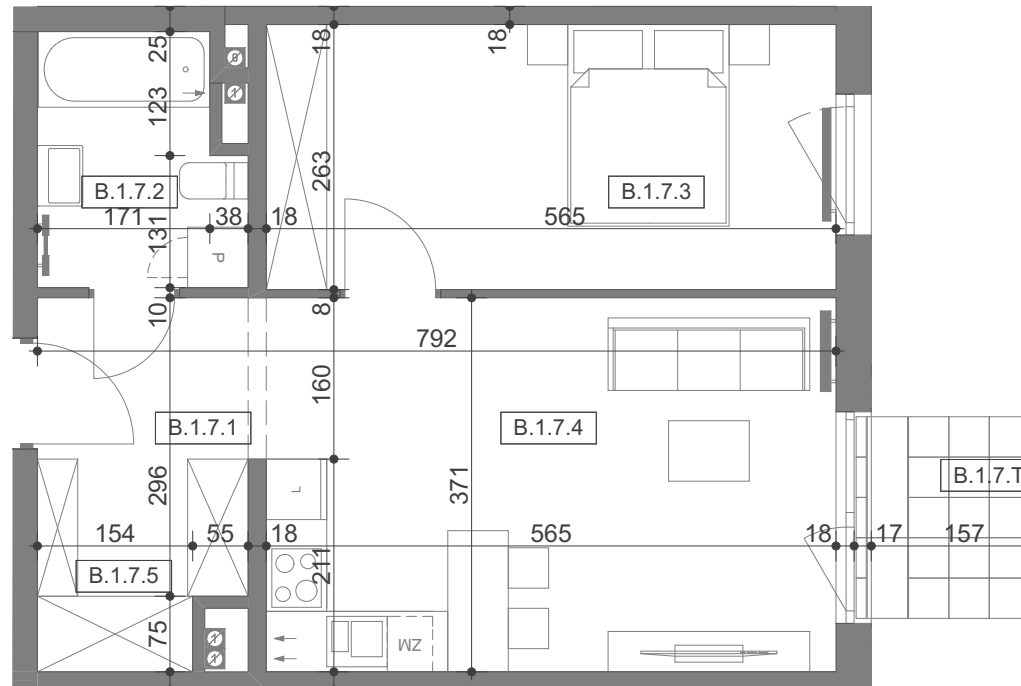

**ZESPÓŁ BUDYNKÓW
MIESZKANIOWO-USŁUGOWYCH
PRZY UL. KSIĘCIA BARNIMA I W STARGARDZIE**

LOKAL MIESZKALNY NR

B.1.7

BUDYNEK
KONDYGNACJA
ILOŚĆ POKOI
+aneks kuchenny

B
I PIĘTRO
2

ZESTAWIENIE POWIERZCHNI:

B.1.7.1	HOL	3,63
B.1.7.2	ŁAZIENKA	4,73
B.1.7.3	POKÓJ	14,70
B.1.7.4	POKÓJ DZ. Z AN. KUCHENNYM	20,77
B.1.7.5	WN. SZ.	3,90
		47,73 m²