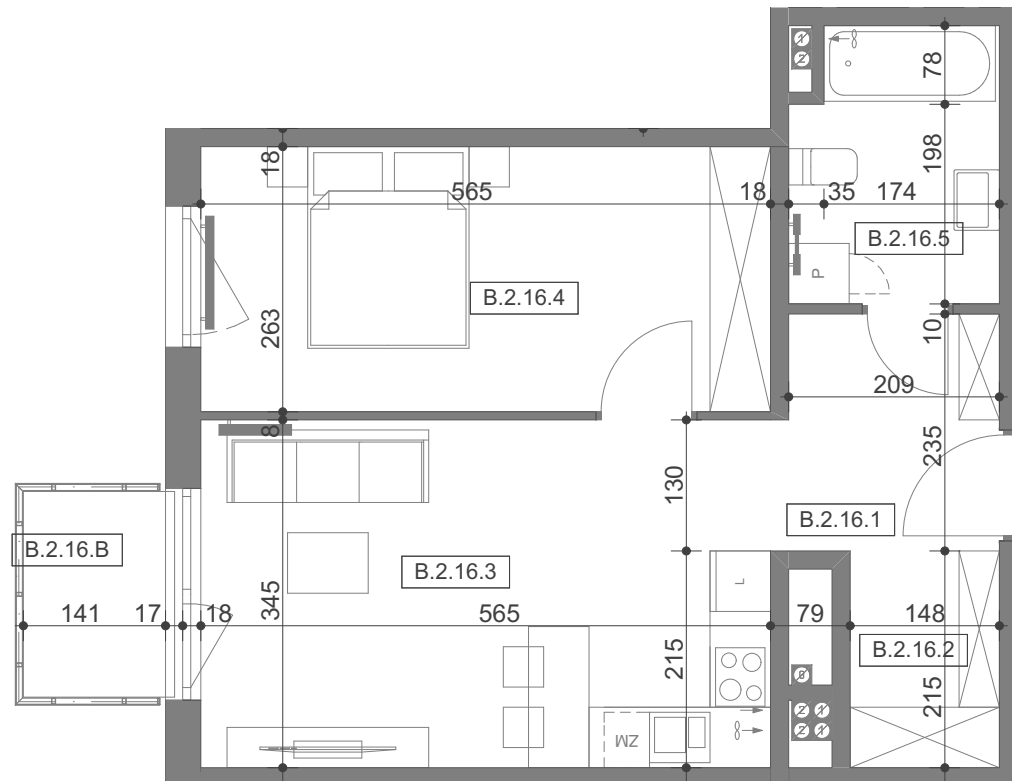

**ZESPÓŁ BUDYNKÓW
MIESZKANIOWO-USŁUGOWYCH
PRZY UL. KSIĘCIA BARNIMA I W STARGARDZIE**

LOKAL MIESZKALNY NR

B.2.16

BUDYNEK
KONDYGNACJA
ILOŚĆ POKOI
+aneks kuchenny

B
II PIĘTRO
2

ZESTAWIENIE POWIERZCHNI:

B.2.16.1	HOL	5,08
B.2.16.2	WN. SZ.	3,12
B.2.16.3	POKÓJ DZ. Z AN. KUCHENNYM	19,30
B.2.16.4	POKÓJ	14,70
B.2.16.5	ŁAZIENKA	5,38
		47,58 m²