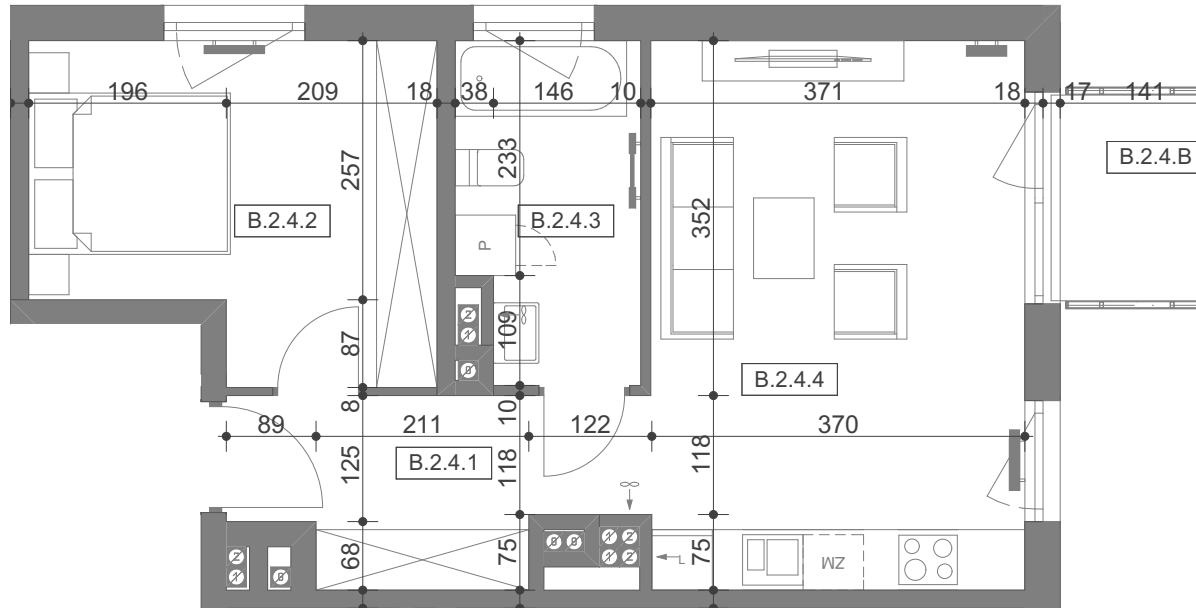

**ZESPÓŁ BUDYNKÓW
MIESZKANIOWO-USŁUGOWYCH
PRZY UL. KSIĘCIA BARNIMA I W STARGARDZIE**

LOKAL MIESZKALNY NR

B.2.4

BUDYNEK
KONDYGNACJA
ILOŚĆ POKOI
+aneks kuchenny

B
II PIĘTRO
2

ZESTAWIENIE POWIERZCHNI:

B.2.4.1	HOL	6,50
B.2.4.2	POKÓJ	12,03
B.2.4.3	ŁAZIENKA	5,79
B.2.4.4	POKÓJ DZ. Z AN. KUCHENNYM	20,01
		44,33 m²