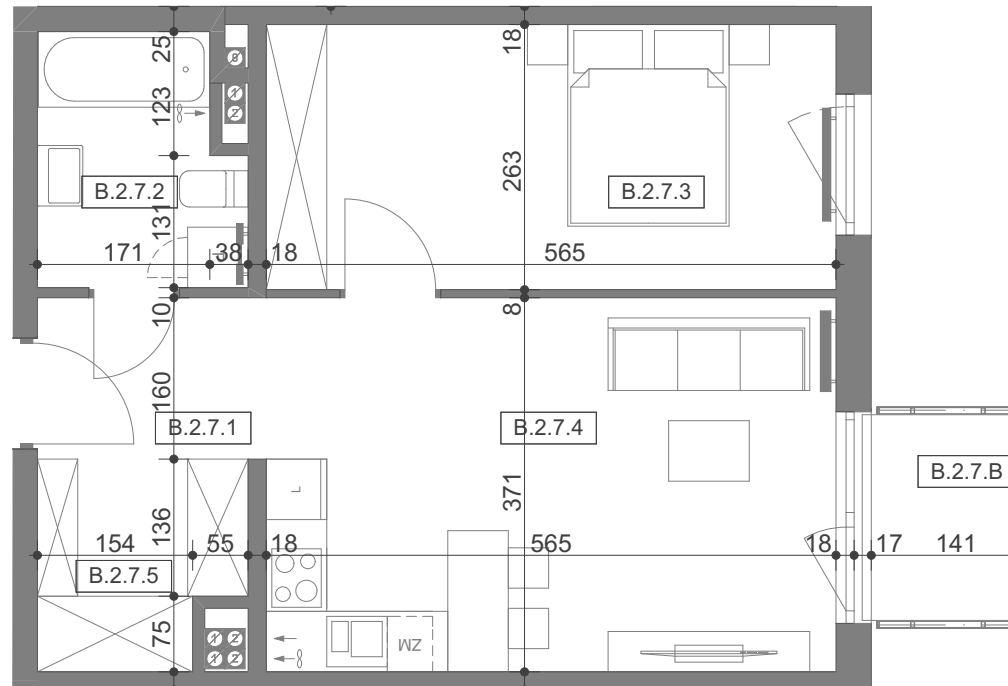

**ZESPÓŁ BUDYNKÓW
MIESZKANIOWO-USŁUGOWYCH
PRZY UL. KSIĘCIA BARNIMA I W STARGARDZIE**

LOKAL MIESZKALNY NR

B.2.7

BUDYNEK
KONDYGNACJA
ILOŚĆ POKOI
+aneks kuchenny

B
II PIĘTRO
2

ZESTAWIENIE POWIERZCHNI:

B.2.7.1	HOL	3,60
B.2.7.2	ŁAZIENKA	4,73
B.2.7.3	POKÓJ	14,70
B.2.7.4	POKÓJ DZ. Z AN. KUCHENNYM	20,77
B.2.7.5	WN. SZ.	3,93
		47,73 m²