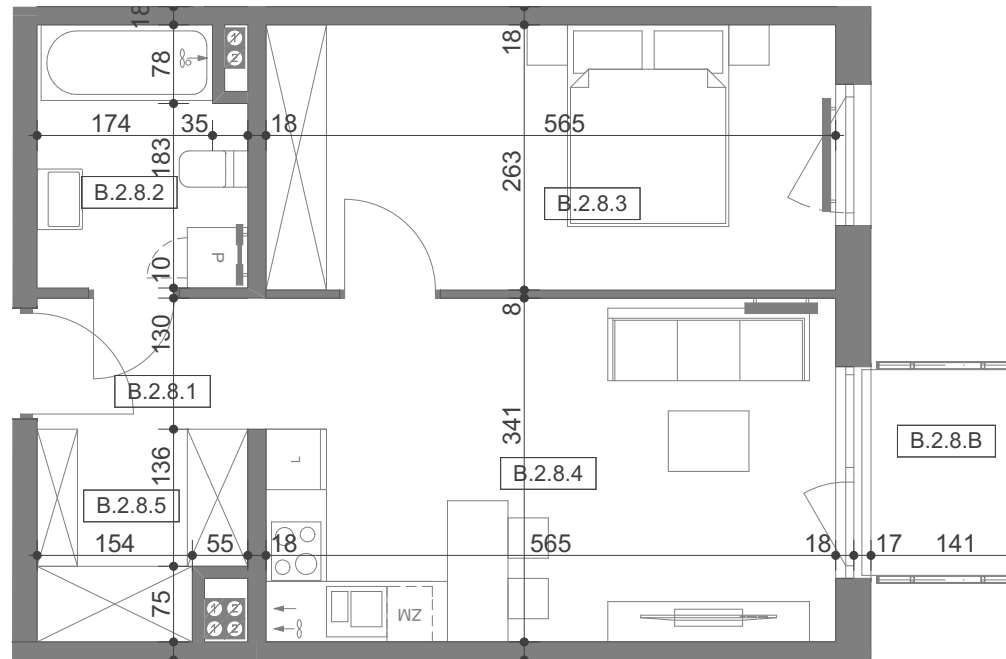

**ZESPÓŁ BUDYNKÓW  
MIESZKANIOWO-USŁUGOWYCH  
PRZY UL. KSIĘCIA BARNIMA I W STARGARDZIE**

**LOKAL MIESZKALNY NR**

**B.2.8**

BUDYNEK  
KONDYGNACJA  
ILOŚĆ POKOI  
+aneks kuchenny

B  
II PIĘTRO  
2

**ZESTAWIENIE POWIERZCHNI:**

B.2.8.1	HOL	2,91
B.2.8.2	ŁAZIENKA	5,07
B.2.8.3	POKÓJ	14,70
B.2.8.4	POKÓJ DZ. Z AN. KUCHENNYM	19,08
B.2.8.5	WN. SZ.	3,93
		<b>45,69 m<sup>2</sup></b>

FBHU MODEHPOLMO Sp. z o.o.  
al. Wojska Polskiego 184c/2  
71-256 Szczecin  
tel. 91 311 311 2  
www.modehpolmo.pl