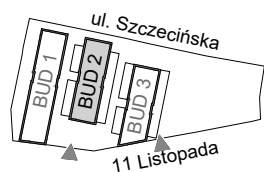

POMIESZCZENIA:

Salon z aneksem:	32,91 m ²
Łazienka:	4,25 m ²
Garderoba:	3,91 m ²

Jednostka Projektowa
Urbicon Sp. z o.o.
www.urbicon.pl

ZESPÓŁ ZABUDOWY MIESZKANIOWEJ
WIELORODZINNEJ PRZY
UL.11 LISTOPADA 39
W STARGARDZIE