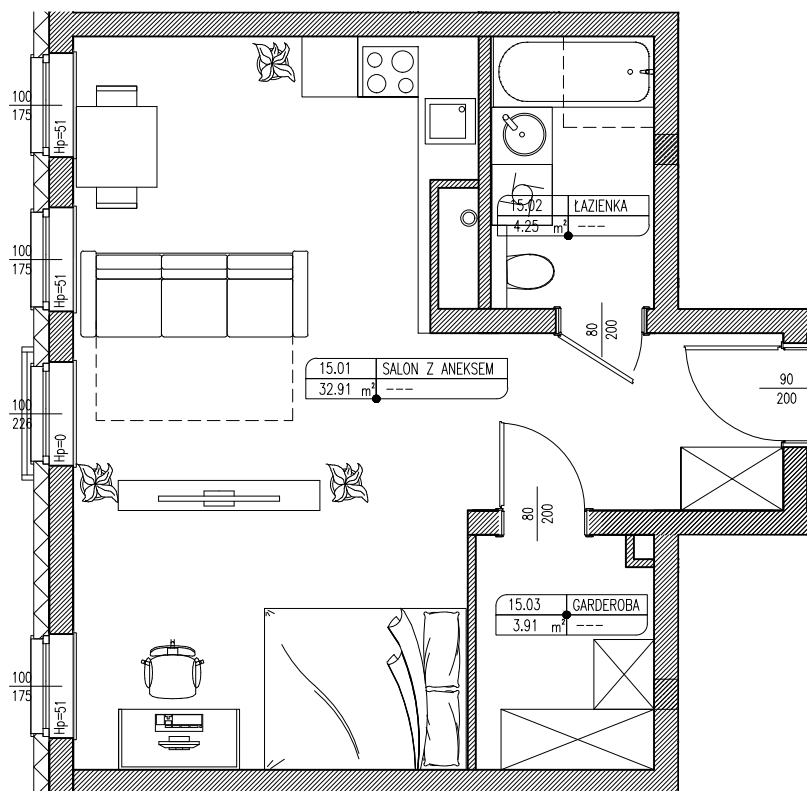

POMIESZCZENIA:

Salon z aneksem:	32,91 m ²
Łazienka:	4,25 m ²
Garderoba:	3,91 m ²

Jednostka Projektowa
Urbicon Sp. z o.o.
www.urbicon.pl

ZESPÓŁ ZABUDOWY MIESZKANIOWEJ
WIELORODZINNEJ PRZY
UL.11 LISTOPADA 39
W STARGARDZIE