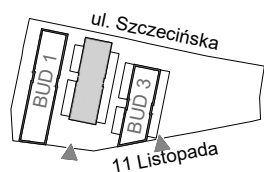

## LOKAL U1

Pow. użytkowa:

**90,56m<sup>2</sup>**

**Parter**

**POMIESZCZENIA:**

Lokal usługowy: 86,65 m<sup>2</sup>

Toaleta: 3,91m<sup>2</sup>

Jednostka Projektowa  
Urbicon Sp. z o.o.  
www.urbicon.pl