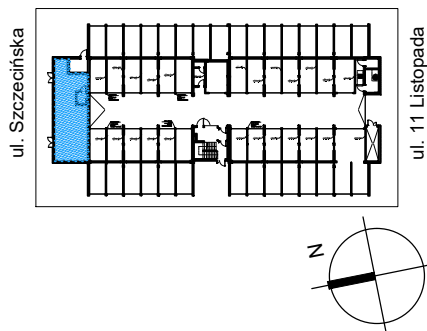

## LOKAL U1

Pow. użytkowa:

**90,56m<sup>2</sup>**

**Parter**

**POMIESZCZENIA:**

Lokal usługowy: 86,65 m<sup>2</sup>

Toaleta: 3,91m<sup>2</sup>

Jednostka Projektowa  
Urbicon Sp. z o.o.  
www.urbicon.pl