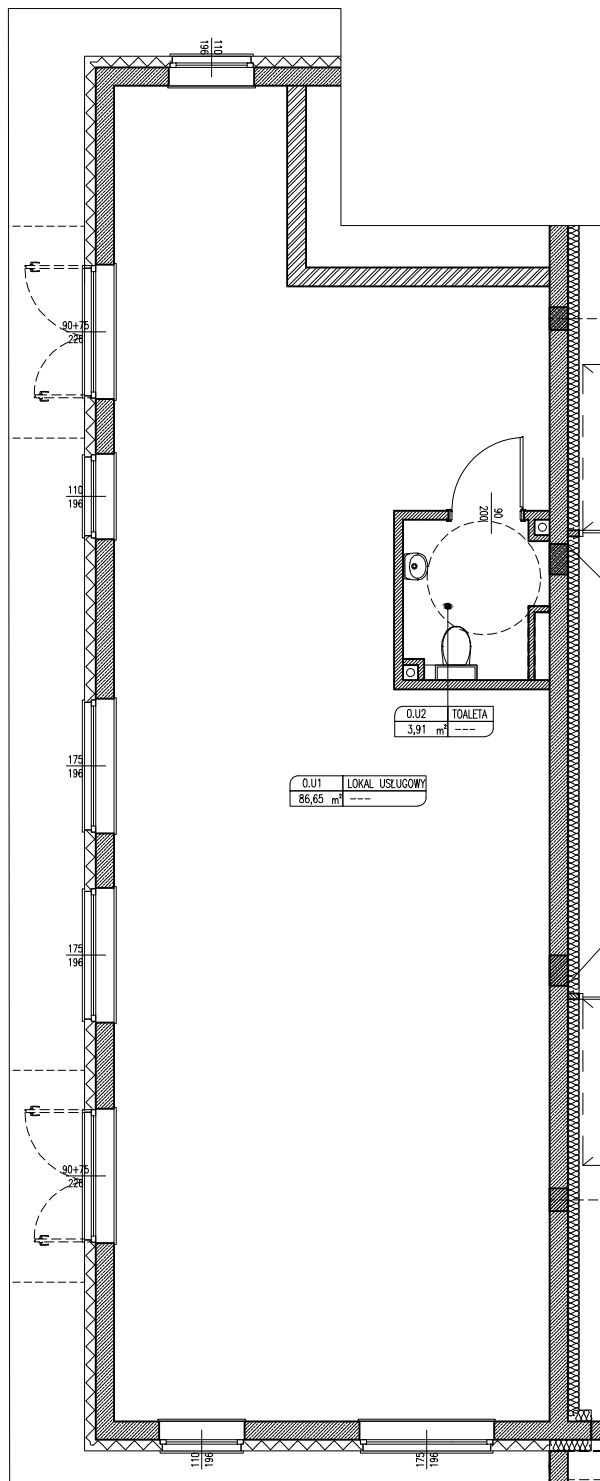

## BUDYNEK 2

## LOKAL U1

Pow. użytkowa:

**90,56m<sup>2</sup>**

**Parter**

**POMIESZCZENIA:**

Lokal usługowy: 86,65 m<sup>2</sup>

Toaleta: 3,91m<sup>2</sup>

Jednostka Projektowa  
Urbicon Sp. z o.o.  
www.urbicon.pl