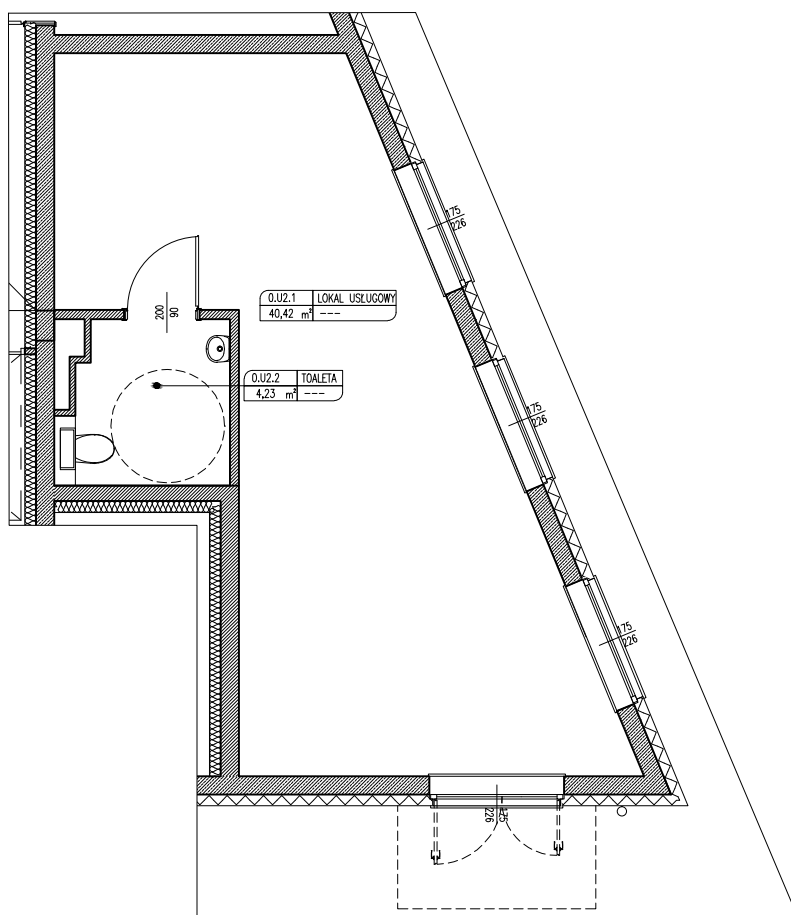

Lokal usługowy: 40,42 m²
Toaleta: 4,23 m²

Jednostka Projektowa
Urbicon Sp. z o.o.
www.urbicon.pl

ZESPÓŁ ZABUDOWY MIESZKANIOWEJ
WIELORODZINNEJ PRZY
UL. 11 LISTOPADA 40
W STARGARDZIE

F.B.H.U MODEHPOLMO Sp. z o.o.
www.modehpolmo.pl
tel. 91 487 36 99