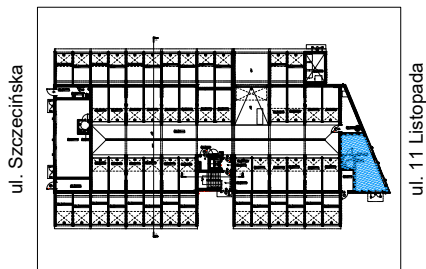

Biuro Sprzedaży Osiedle Centrum

ul. Wyszyńskiego 12/18, Stargard
CH Zodiak (III p.)
www.modehpolmo.pl
osiedle-centrum@modehpolmo.pl
tel.: 91 834 10 94

BUDYNEK 3

LOKAL U2

Pow. użytkowa:

44,65m²

Parter

POMIESZCZENIA:

Lokal usługowy: 40,42 m²
Toaleta: 4,23 m²

Jednostka Projektowa
Urbicon Sp. z o.o.
www.urbicon.pl

ZESPÓŁ ZABUDOWY MIESZKANIOWEJ
WIELORODZINNEJ PRZY
UL. 11 LISTOPADA 40
W STARGARDZIE

F.B.H.U MODEHPOLMO Sp. z o.o.
www.modehpolmo.pl
tel. 91 487 36 99