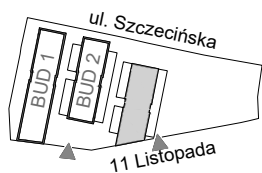

Lokal usługowy: 40,42 m²
Toaleta: 4,23 m²

Jednostka Projektowa
Urbicon Sp. z o.o.
www.urbicon.pl

ZESPÓŁ ZABUDOWY MIESZKANIOWEJ
WIELORODZINNEJ PRZY
UL. 11 LISTOPADA 40
W STARGARDZIE

F.B.H.U MODEHPOLMO Sp. z o.o.
www.modehpolmo.pl
tel. 91 487 36 99