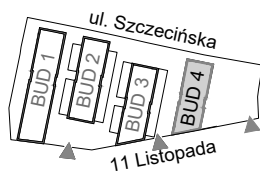

Pow. użytkowa:

68,91m²

Piętro 1

POMIESZCZENIA:

Salon z aneksem:	29,71 m ²
Łazienka:	6,20m ²
Przedpokój:	5,10m ²
Pokój:	10,15 m ²
Pokój:	13,86 m ²
Korytarz:	3,89 m ²

POWIERZCHNIA DODATKOWA:

Balkon:	3,25 m ²
Balkon:	2,21 m ²