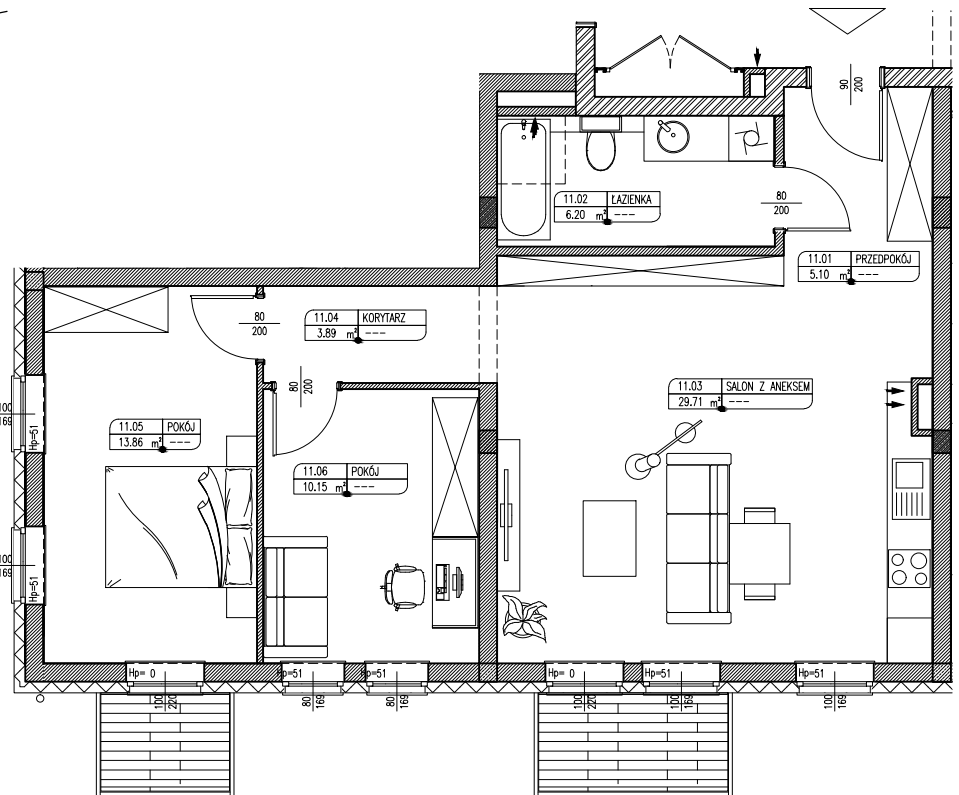

Pow. użytkowa:

68,91m²

Piętro 1

POMIESZCZENIA:

Salon z aneksem:	29,71 m ²
Łazienka:	6,20m ²
Przedpokój:	5,10m ²
Pokój:	10,15 m ²
Pokój:	13,86 m ²
Korytarz:	3,89 m ²

POWIERZCHNIA DODATKOWA:

Balkon:	3,25 m ²
Balkon:	2,21 m ²