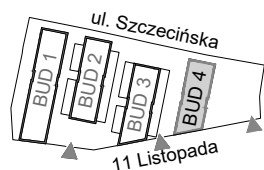

Pow. użytkowa:

60,48m²

Piętro 2

POMIESZCZENIA:

Korytarz:	5,28 m ²
Garderoba:	2,81m ²
Gabinet:	12,02m ²
Salon z aneksem:	25,84 m ²
Pokój:	9,58 m ²
Łazienka:	4,95 m ²

POWIERZCHNIA DODATKOWA:

Balkon:	2,21m ²
Balkon:	2,21m ²