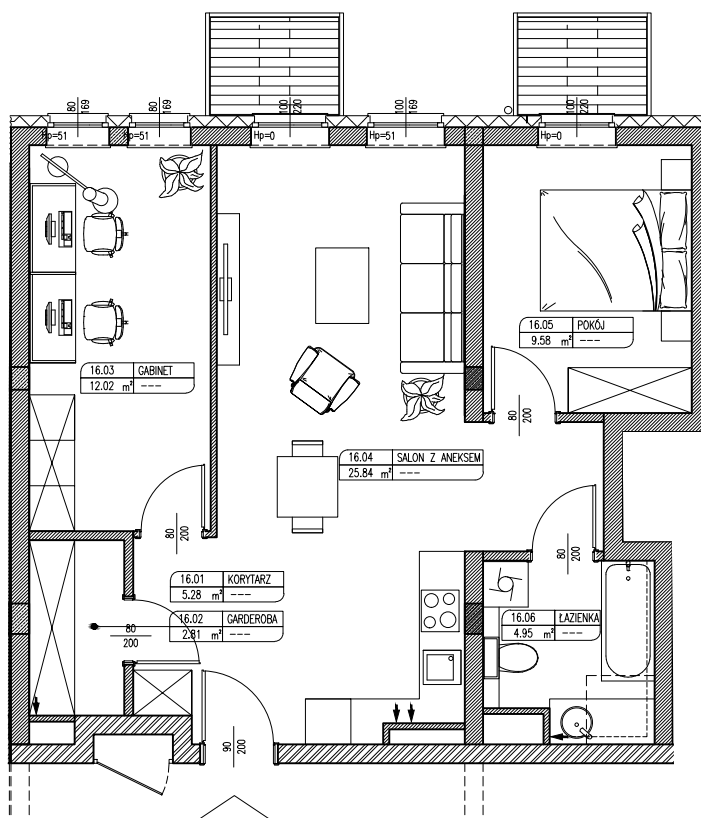

Pow. użytkowa:

60,48m²

Piętro 2

POMIESZCZENIA:

Korytarz:	5,28 m ²
Garderoba:	2,81m ²
Gabinet:	12,02m ²
Salon z aneksem:	25,84 m ²
Pokój:	9,58 m ²
Łazienka:	4,95 m ²

POWIERZCHNIA DODATKOWA:

Balkon:	2,21m ²
Balkon:	2,21m ²