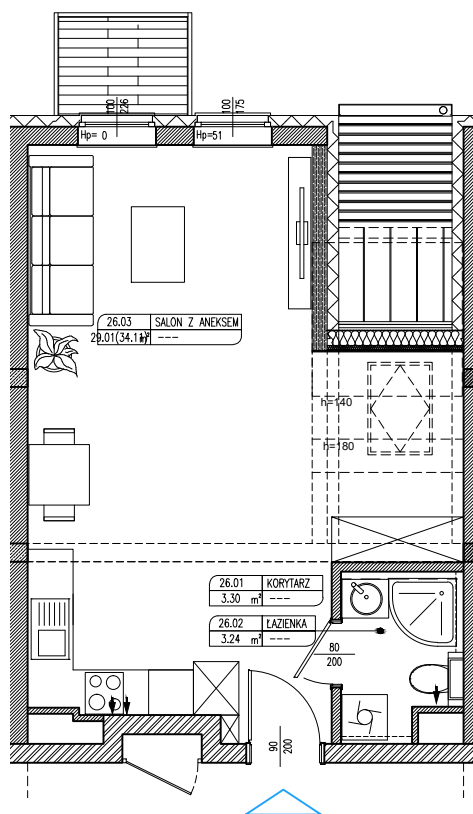

Pow. użytkowa:

35,55m²

+Pow.pomocnicza: 5,15 m²

Piętro 3

POMIESZCZENIA:

Korytarz: 3,30 m²
Salon z aneksem: 29,01m²
+ Pow. pomocnicza: 5,15 m²
Łazienka: 3,24 m²

POWIERZCHNIA DODATKOWA:

Balkon: 2,21 m²