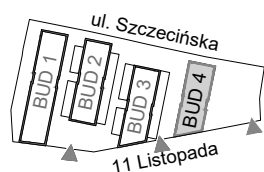

Pow. użytkowa:

35,55m²

+Pow.pomocnicza: 5,15 m²

Piętro 3

POMIESZCZENIA:

Korytarz: 3,30 m²
Salon z aneksem: 29,01m²
+ Pow. pomocnicza: 5,15 m²
Łazienka: 3,24 m²

POWIERZCHNIA DODATKOWA:

Balkon: 2,21 m²