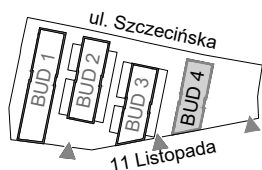

Pow. użytkowa:

42,78m²

Piętro 3

POMIESZCZENIA:

| | |
|------------------|----------------------|
| Korytarz: | 5,21 m ² |
| Łazienka: | 3,69m ² |
| Salon z aneksem: | 21,86 m ² |
| Pokój: | 12,02 m ² |

POWIERZCHNIA DODATKOWA:

| | |
|---------|---------------------|
| Balkon: | 2,21 m ² |
|---------|---------------------|

Jednostka Projektowa
Urbicon Sp. z o.o.
www.urbicon.pl

ZESPÓŁ ZABUDOWY MIESZKANIOWEJ
WIELORODZINNEJ PRZY
UL.11 LISTOPADA 41
W STARGARDZIE