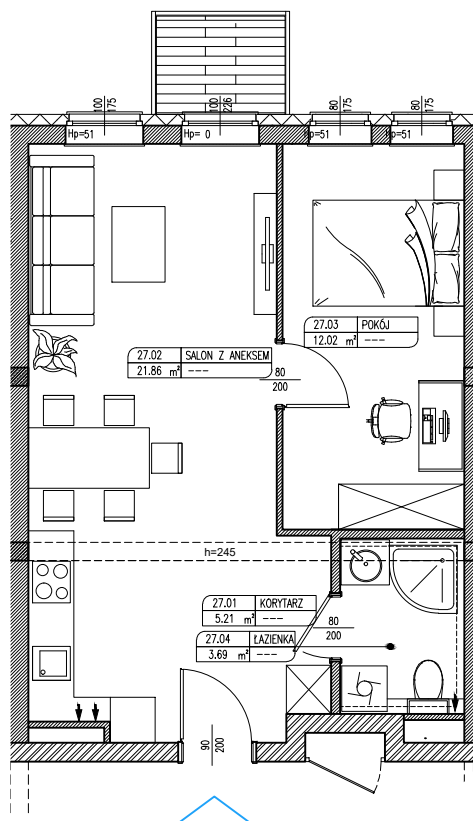

Pow. użytkowa:

42,78m²

Piętro 3

POMIESZCZENIA:

| | |
|------------------|----------------------|
| Korytarz: | 5,21 m ² |
| Łazienka: | 3,69m ² |
| Salon z aneksem: | 21,86 m ² |
| Pokój: | 12,02 m ² |

POWIERZCHNIA DODATKOWA:

| | |
|---------|---------------------|
| Balkon: | 2,21 m ² |
|---------|---------------------|

Jednostka Projektowa
Urbicon Sp. z o.o.
www.urbicon.pl

ZESPÓŁ ZABUDOWY MIESZKANIOWEJ
WIELORODZINNEJ PRZY
UL.11 LISTOPADA 41
W STARGARDZIE