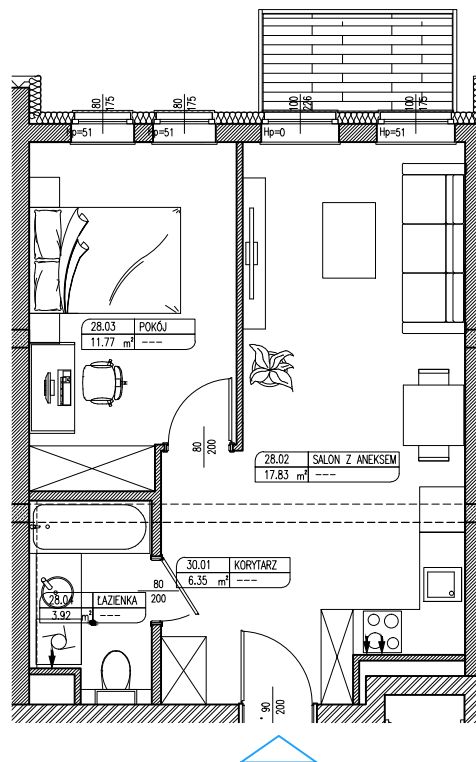

POWIERZCHNIA DODATKOWA:

Balkon:	3,25 m²

Jednostka Projektowa
Urbicon Sp. z o.o.
www.urbicon.pl

ZESPÓŁ ZABUDOWY MIESZKANIOWEJ
WIELORODZINNEJ PRZY
UL. 11 LISTOPADA 41
W STARGARDZIE

F.B.H.U. MODEHPOLMO Sp. z o.o.
www.modehpolmo.pl
tel. 91 487 36 99