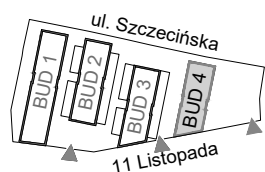

Pow. użytkowa:

61,81m²

+ Pow. pomocnicza: 2,49 m²

Piętro 3

POMIESZCZENIA:

Salon z aneksem:	31,41 m ²
+ Pow. pomocnicza:	2,49 m ²
Łazienka:	4,69 m ²
Pokój:	7,05 m ²
Pokój:	8,64 m ²
Korytarz:	10,02 m ²

POWIERZCHNIA DODATKOWA:

Balkon:	2,21m ²
Balkon:	3,25m ²

Jednostka Projektowa
Urbicon Sp. z o.o.
www.urbicon.pl

ZESPÓŁ ZABUDOWY MIESZKANIOWEJ
WIELORODZINNEJ PRZY
UL.11 LISTOPADA 41
W STARGARDZIE

F.B.H.U MODEHPOLMO Sp. z o.o.
www.modehpolmo.pl
tel. 91 487 36 99