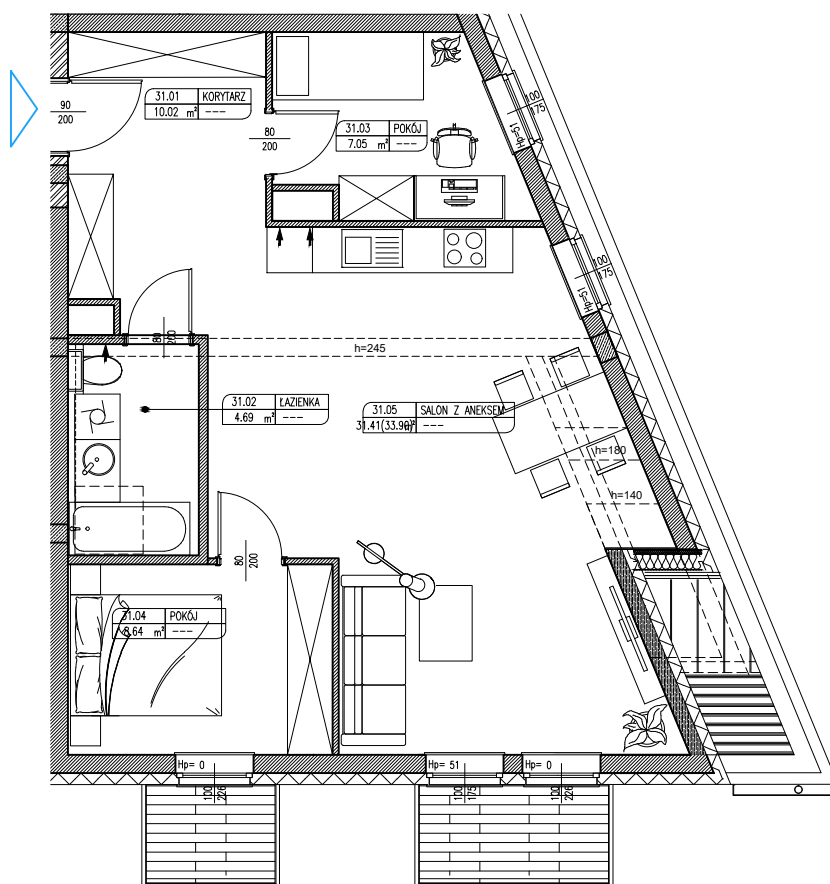

Pow. użytkowa:

61,81m²

+ Pow. pomocnicza: 2,49 m²

Piętro 3

POMIESZCZENIA:

Salon z aneksem:	31,41 m ²
+ Pow. pomocnicza:	2,49 m ²
Łazienka:	4,69 m ²
Pokój:	7,05 m ²
Pokój:	8,64 m ²
Korytarz:	10,02 m ²

POWIERZCHNIA DODATKOWA:

Balkon:	2,21m ²
Balkon:	3,25m ²

Jednostka Projektowa
Urbicon Sp. z o.o.
www.urbicon.pl

ZESPÓŁ ZABUDOWY MIESZKANIOWEJ
WIELORODZINNEJ PRZY
UL.11 LISTOPADA 41
W STARGARDZIE

F.B.H.U MODEHPOLMO Sp. z o.o.
www.modehpolmo.pl
tel. 91 487 36 99