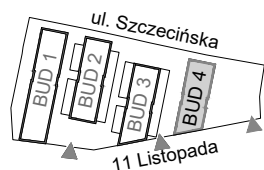

Pow. użytkowa:

33,49m²

+ Pow. Pomocnicza: 5,22 m²

Piętro 3

POMIESZCZENIA:

Salon z aneksem: 25,95 m²

+ Pow. pomocnicza: 5,22

Łazienka: 3,85m²

Korytarz: 3,69 m²

POWIERZCHNIA DODATKOWA:

Balkon: 2,21 m²

Jednostka Projektowa
Urbicon Sp. z o.o.
www.urbicon.pl

ZESPÓŁ ZABUDOWY MIESZKANIOWEJ
WIELORODZINNEJ PRZY
UL.11 LISTOPADA 41
W STARGARDZIE

F.B.H.U MODEHPOLMO Sp. z o.o.
www.modehpolmo.pl
tel. 91 487 36 99