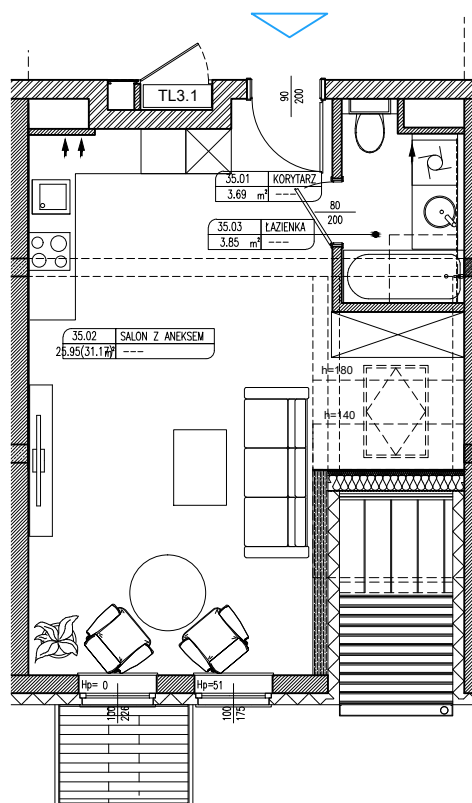

Pow. użytkowa:

33,49m²

+ Pow. Pomocnicza: 5,22 m²

Piętro 3

POMIESZCZENIA:

Salon z aneksem: 25,95 m²

+ Pow. pomocnicza: 5,22

Łazienka: 3,85m²

Korytarz: 3,69 m²

POWIERZCHNIA DODATKOWA:

Balkon: 2,21 m²

Jednostka Projektowa
Urbicon Sp. z o.o.
www.urbicon.pl

ZESPÓŁ ZABUDOWY MIESZKANIOWEJ
WIELORODZINNEJ PRZY
UL.11 LISTOPADA 41
W STARGARDZIE

F.B.H.U MODEHPOLMO Sp. z o.o.
www.modehpolmo.pl
tel. 91 487 36 99