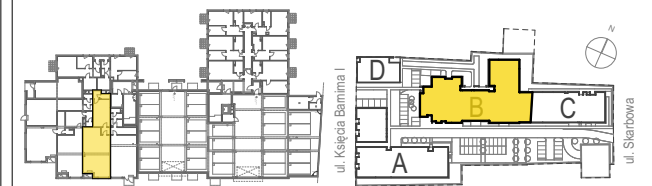

**ZESPÓŁ BUDYNKÓW
MIESZKANIOWO-USŁUGOWYCH
PRZY UL. KSIĘCIA BARNIMA I W STARGARDZIE**

LOKAL USŁUGOWY NR B.0.U.3
BUDYNEK B,
KONDYGNACJA PARTER

ZESTAWIENIE POWIERZCHNI:

B.0.U.3.1	UB.3 - USŁUGI	60,43
B.0.U.3.2	UB.3 - USŁUGI PRZEDSIONEK	2,93
B.0.U.3.3	UB.3 - USŁUGI ZAPLECZE	22,71
B.0.U.3.4	UB.3 - USŁUGI WC	5,10
		91,17 m²