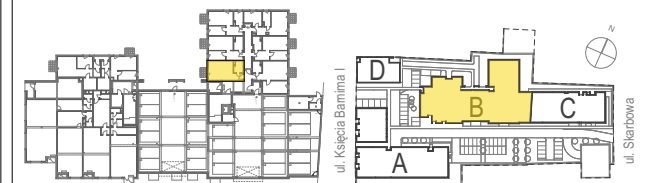

**ZESPÓŁ BUDYNKÓW
MIESZKANIOWO-USŁUGOWYCH
PRZY UL. KSIĘCIA BARNIMA I W STARGARDZIE**

LOKAL USŁUGOWY NR

B.0.UM.1

BUDYNEK
KONDYGNACJA
ILOŚĆ POKOI
+aneks kuchenny

B
PARTER
1

ZESTAWIENIE POWIERZCHNI:

B.0.UM.1.1	HOL	3,55
B.0.UM.1.2	POKÓJ DZ. Z AN. KUCHENNYM	23,68
B.0.UM.1.3	ŁAZIENKA	4,99
		32,22 m²