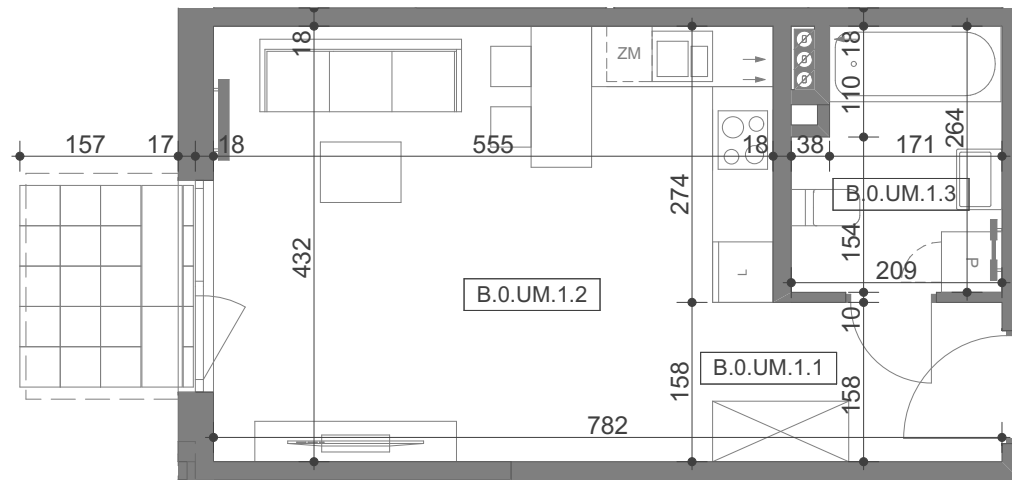

**ZESPÓŁ BUDYNKÓW
MIESZKANIOWO-USŁUGOWYCH
PRZY UL. KSIĘCIA BARNIMA I W STARGARDZIE**

LOKAL USŁUGOWY NR

B.0.UM.1

BUDYNEK
KONDYGNACJA
ILOŚĆ POKOI
+aneks kuchenny

B
PARTER
1

ZESTAWIENIE POWIERZCHNI:

B.0.UM.1.1	HOL	3,55
B.0.UM.1.2	POKÓJ DZ. Z AN. KUCHENNYM	23,68
B.0.UM.1.3	ŁAZIENKA	4,99
		32,22 m²