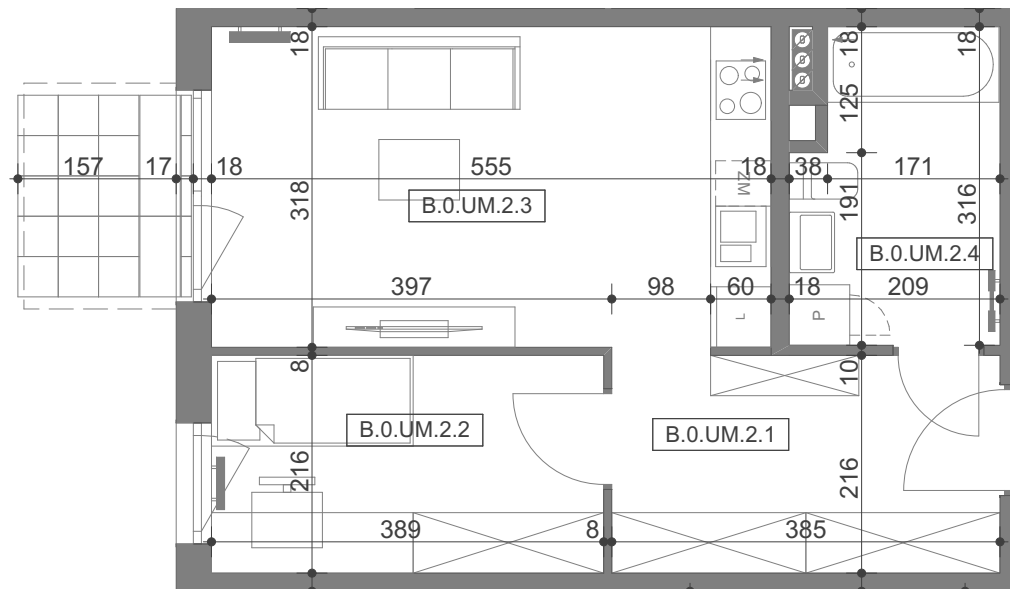

**ZESPÓŁ BUDYNKÓW
MIESZKANIOWO-USŁUGOWYCH
PRZY UL. KSIĘCIA BARNIMA I W STARGARDZIE**

LOKAL USŁUGOWY NR

B.0.UM.2

BUDYNEK
KONDYGNACJA
ILOŚĆ POKOI
+aneks kuchenny

B
PARTER
2

ZESTAWIENIE POWIERZCHNI:

B.0.UM.2.1	HOL	8,30
B.0.UM.2.2	POKÓJ	8,31
B.0.UM.2.3	POKÓJ DZ. Z AN. KUCHENNYM	17,47
B.0.UM.2.4	ŁAZIENKA	6,00
		40,08 m²