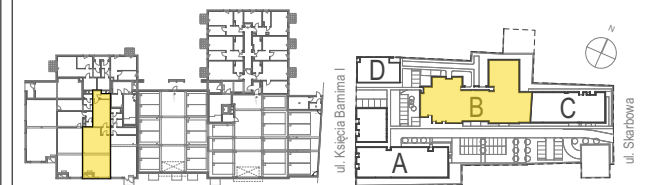

**ZESPÓŁ BUDYNKÓW  
MIESZKANIOWO-USŁUGOWYCH  
PRZY UL. KSIĘCIA BARNIMA I W STARGARDZIE**

**LOKAL USŁUGOWY NR B.0.U.3**  
 BUDYNEK B,  
 KONDYGNACJA PARTER

**ZESTAWIENIE POWIERZCHNI:**

B.0.U.3.1	UB.3 - USŁUGI	60,65
B.0.U.3.2	UB.3 - USŁUGI PRZEDSIONEK	2,93
B.0.U.3.3	UB.3 - USŁUGI ZAPLECZE	22,71
B.0.U.3.4	UB.3 - USŁUGI WC	5,10
		<b>91,39 m<sup>2</sup></b>