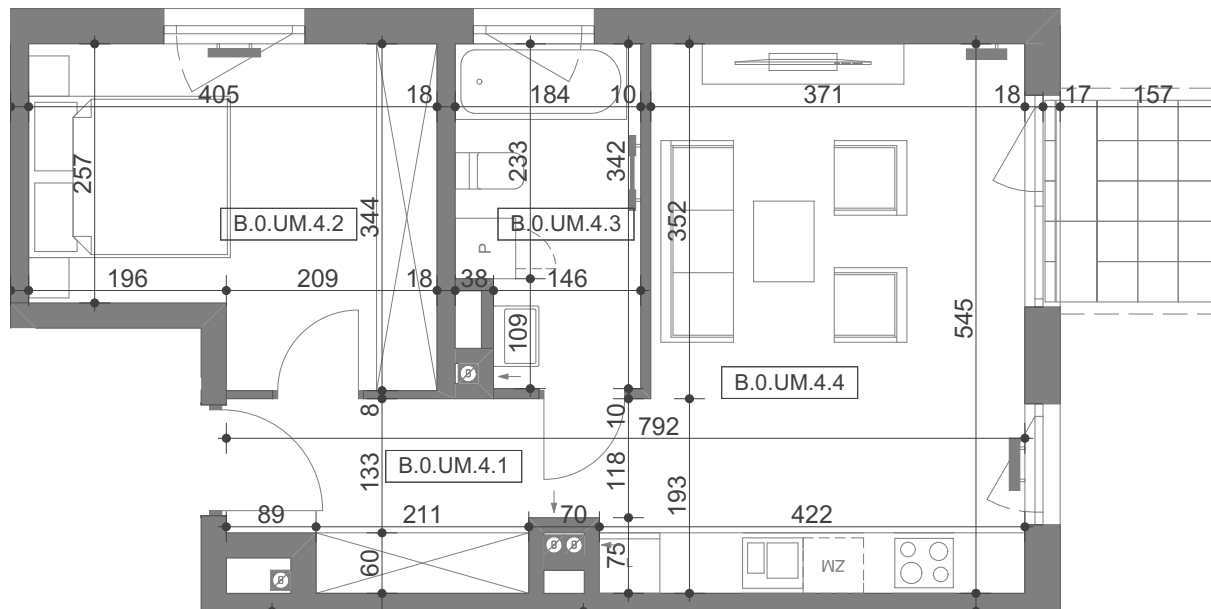

**ZESPÓŁ BUDYNKÓW  
MIESZKANIOWO-USŁUGOWYCH  
PRZY UL. KSIĘCIA BARNIMA I W STARGARDZIE**

**LOKAL USŁUGOWY NR**

**B.O.UM.4**

BUDYNEK  
KONDYGNACJA  
ILOŚĆ POKOI  
+aneks kuchenny

B  
PARTER  
2

**ZESTAWIENIE POWIERZCHNI:**

B.O.UM.4.1	HOL	6,00
B.O.UM.4.2	POKÓJ	12,03
B.O.UM.4.3	ŁAZIENKA	5,79
B.O.UM.4.4	POKÓJ DZ. Z AN. KUCHENNYM	20,97
		<b>44,79 m<sup>2</sup></b>

FBHU MODEHPOLMO Sp. z o.o.  
al. Wojska Polskiego 184c/2  
71-256 Szczecin  
tel. 91 311 311 2  
www.modehpolmo.pl