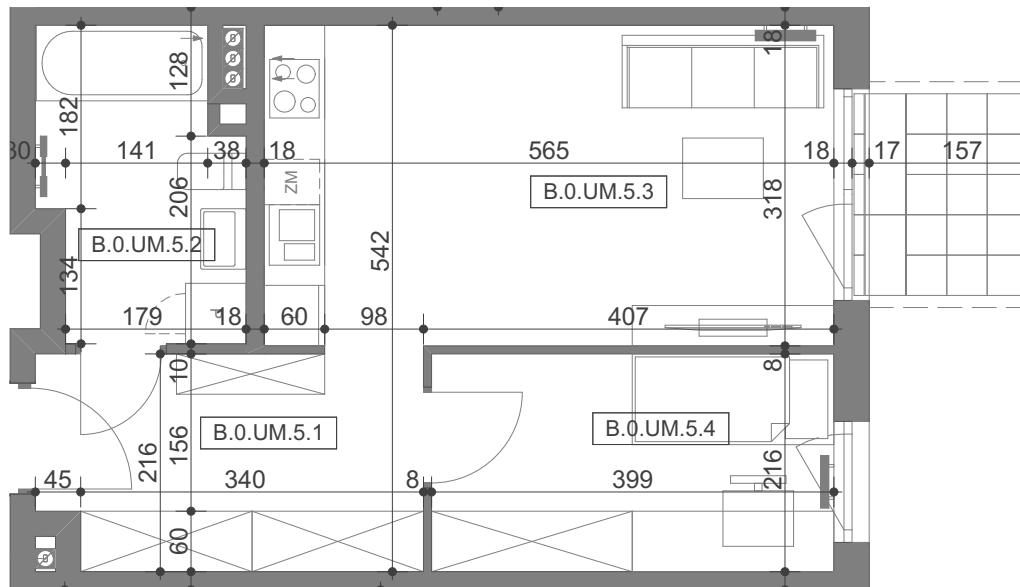

**ZESPÓŁ BUDYNKÓW
MIESZKANIOWO-USŁUGOWYCH
PRZY UL. KSIĘCIA BARNIMA I W STARGARDZIE**

LOKAL USŁUGOWY NR

B.0.UM.5

BUDYNEK
KONDYGNACJA
ILOŚĆ POKOI
+aneks kuchenny

B
PARTER
2

ZESTAWIENIE POWIERZCHNI:

B.0.UM.5.1	HOL	8,03
B.0.UM.5.2	ŁAZIENKA	5,65
B.0.UM.5.3	POKÓJ DZ. Z AN. KUCHENNYM	17,79
B.0.UM.5.4	POKÓJ	8,53
		40,00 m²