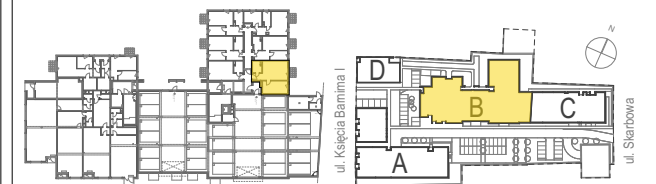

**ZESPÓŁ BUDYNKÓW  
MIESZKANIOWO-USŁUGOWYCH  
PRZY UL. KSIĘCIA BARNIMA I W STARGARDZIE**

**LOKAL USŁUGOWY NR**

**B.0.UM.6**

BUDYNEK  
KONDYGNACJA  
ILOŚĆ POKOI  
+aneks kuchenny

B  
PARTER  
2

**ZESTAWIENIE POWIERZCHNI:**

B.0.UM.6.1	HOL	6,39
B.0.UM.6.2	ŁAZIENKA	4,99
B.0.UM.6.3	POKÓJ DZ. Z AN. KUCHENNYM	21,27
B.0.UM.6.4	POKÓJ	15,68
		<b>48,33 m<sup>2</sup></b>

FBHU MODEHPOLMO Sp. z o.o.  
al. Wojska Polskiego 184c/2  
71-256 Szczecin  
tel. 91 311 311 2  
www.modehpolmo.pl