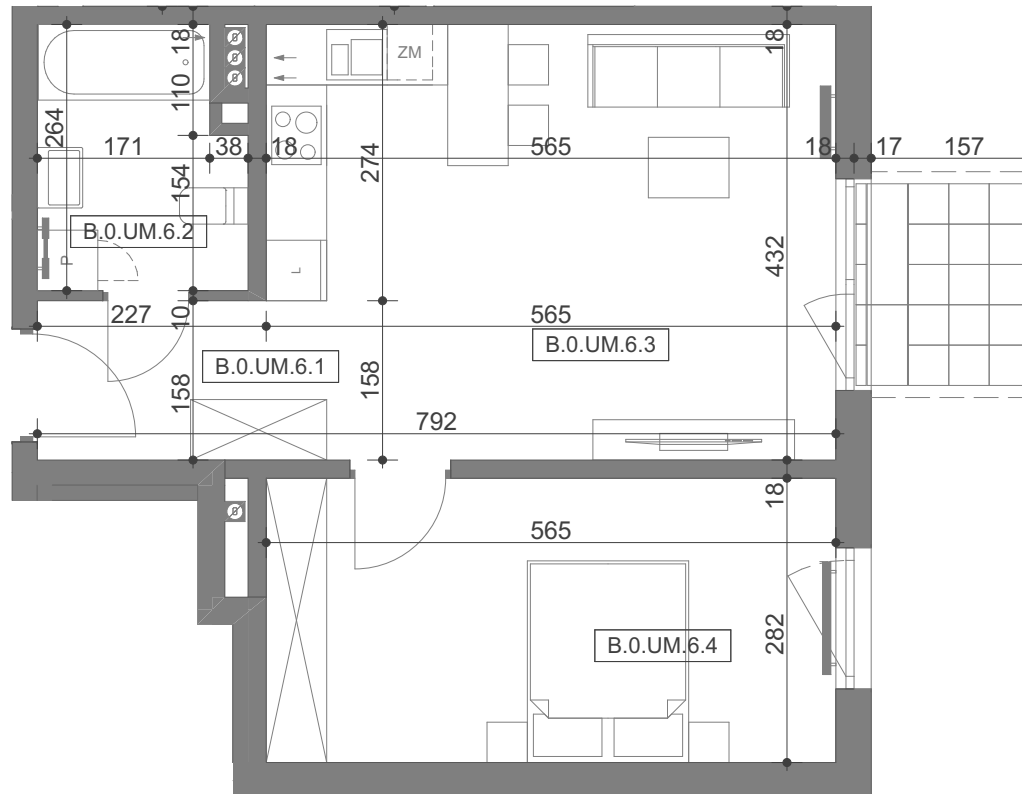

**ZESPÓŁ BUDYNKÓW  
MIESZKANIOWO-USŁUGOWYCH  
PRZY UL. KSIĘCIA BARNIMA I W STARGARDZIE**

**LOKAL USŁUGOWY NR**

**B.0.UM.6**

BUDYNEK  
KONDYGNACJA  
ILOŚĆ POKOI  
+aneks kuchenny

B  
PARTER  
2

**ZESTAWIENIE POWIERZCHNI:**

B.0.UM.6.1	HOL	6,39
B.0.UM.6.2	ŁAZIENKA	4,99
B.0.UM.6.3	POKÓJ DZ. Z AN. KUCHENNYM	21,27
B.0.UM.6.4	POKÓJ	15,68
		<b>48,33 m<sup>2</sup></b>

FBHU MODEHPOLMO Sp. z o.o.  
al. Wojska Polskiego 184c/2  
71-256 Szczecin  
tel. 91 311 311 2  
www.modehpolmo.pl