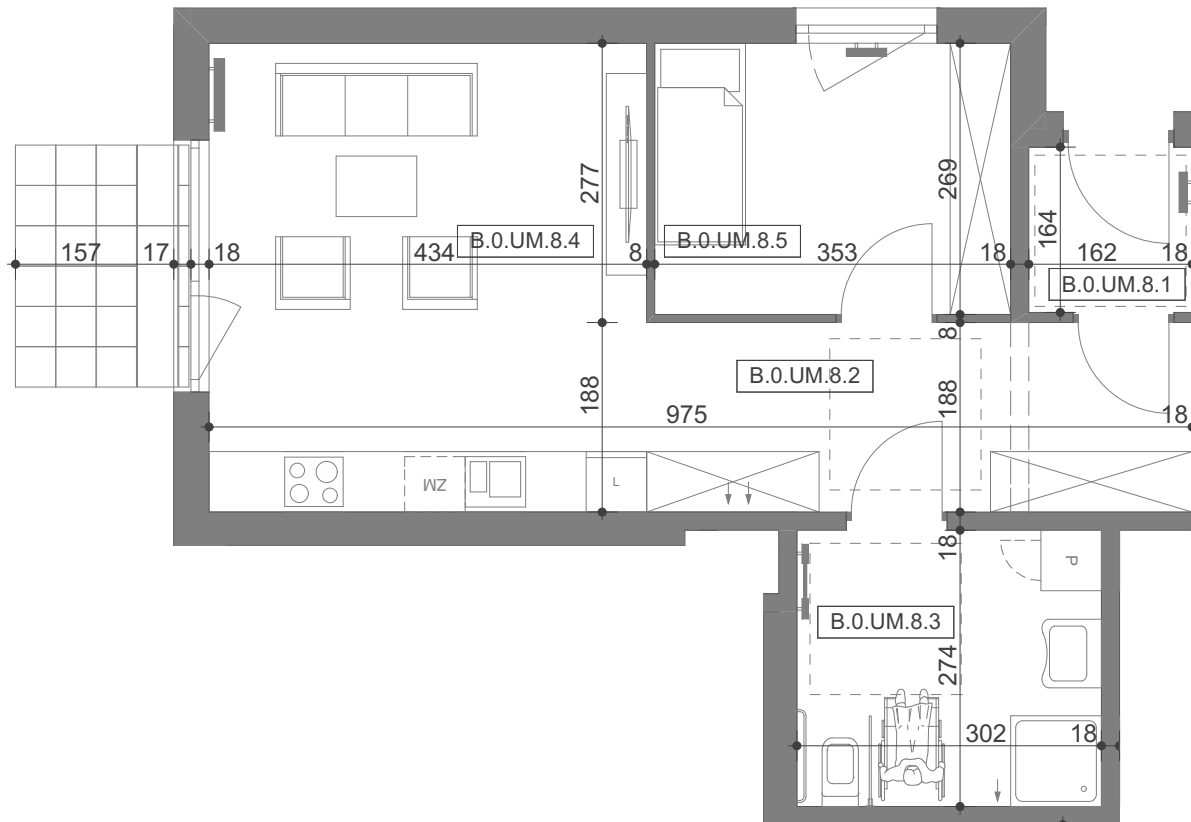

**ZESPÓŁ BUDYNKÓW
MIESZKANIOWO-USŁUGOWYCH
PRZY UL. KSIĘCIA BARNIMA I W STARGARDZIE**

LOKAL USŁUGOWY NR

B.0.UM.8

BUDYNEK
KONDYGNACJA
ILOŚĆ POKOI
+aneks kuchenny

B
PARTER
2

ZESTAWIENIE POWIERZCHNI:

B.0.UM.8.1	PRZEDSIONEK	2,58
B.0.UM.8.2	HOL	10,06
B.0.UM.8.3	ŁAZIENKA	8,10
B.0.UM.8.4	POKÓJ DZ. Z AN. KUCHENNYM	19,98
B.0.UM.8.5	POKÓJ	9,40
		50,12 m²