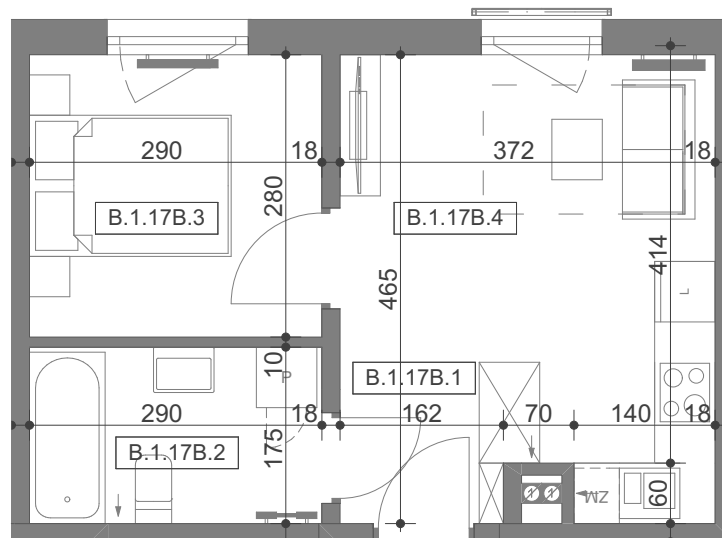

**ZESPÓŁ BUDYNKÓW
MIESZKANIOWO-USŁUGOWYCH
PRZY UL. KSIĘCIA BARNIMA I W STARGARDZIE**

LOKAL MIESZKALNY NR

B.1.17B

BUDYNEK
KONDYGNACJA
ILOŚĆ POKOI
+aneks kuchenny

B
I PIĘTRO
2

ZESTAWIENIE POWIERZCHNI:

B.1.17B.1	HOL	2,36
B.1.17B.2	ŁAZIENKA	4,98
B.1.17B.3	POKÓJ	7,99
B.1.17B.4	POKÓJ DZ. Z AN. KUCHENNYM	14,25
		29,58 m²