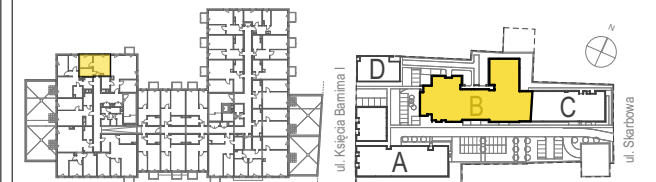

**ZESPÓŁ BUDYNKÓW
MIESZKANIOWO-USŁUGOWYCH
PRZY UL. KSIĘCIA BARNIMA I W STARGARDZIE**

LOKAL MIESZKALNY NR

B.1.17B

BUDYNEK
KONDYGNACJA
ILOŚĆ POKOI
+aneks kuchenny

B
I PIĘTRO
2

ZESTAWIENIE POWIERZCHNI:

B.1.17B.1	HOL	2,36
B.1.17B.2	ŁAZIENKA	4,98
B.1.17B.3	POKÓJ	7,99
B.1.17B.4	POKÓJ DZ. Z AN. KUCHENNYM	14,25
		29,58 m²