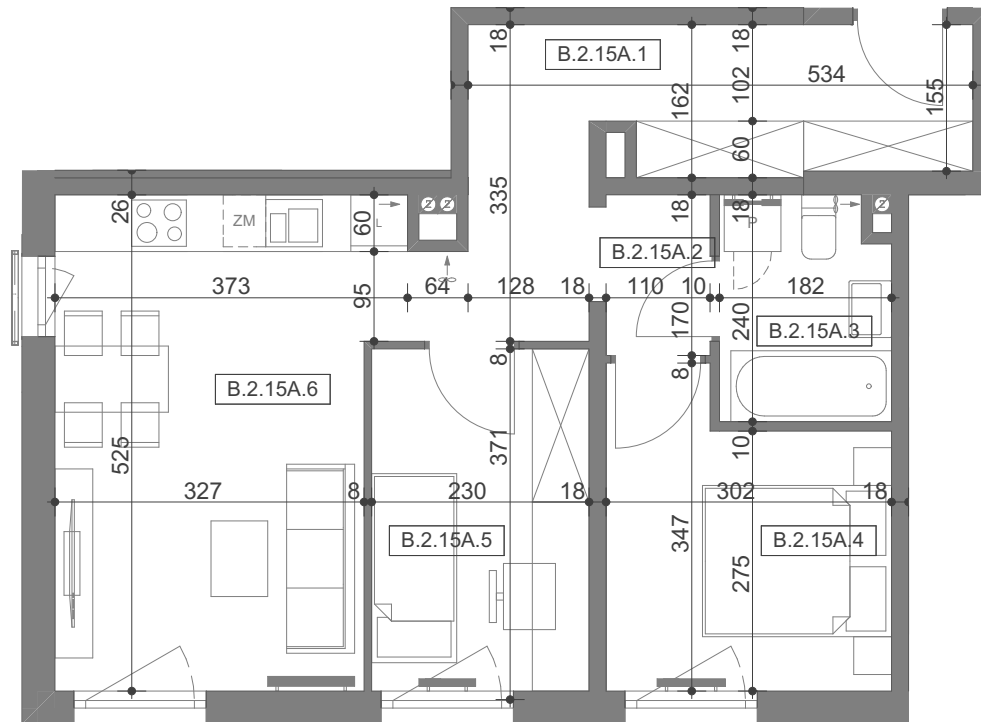

**ZESPÓŁ BUDYNKÓW  
MIESZKANIOWO-USŁUGOWYCH  
PRZY UL. KSIĘCIA BARNIMA I W STARGARDZIE**

**LOKAL MIESZKALNY NR**

**B.2.15A**

BUDYNEK  
KONDYGNACJA  
ILOŚĆ POKOI  
+aneks kuchenny

B  
II PIĘTRO  
3

**ZESTAWIENIE POWIERZCHNI:**

B.2.15A.1	HOL	8,24
B.2.15A.2	KORYTARZ	1,84
B.2.15A.3	ŁAZIENKA	4,14
B.2.15A.4	POKÓJ	8,96
B.2.15A.5	POKÓJ	8,24
B.2.15A.6	POKÓJ DZ. Z AN. KUCHENNYM	20,43
		<b>51,85 m<sup>2</sup></b>

FBHU MODEHPOLMO Sp. z o.o.  
al. Wojska Polskiego 184c/2  
71-256 Szczecin  
tel. 91 311 311 2  
www.modehpolmo.pl