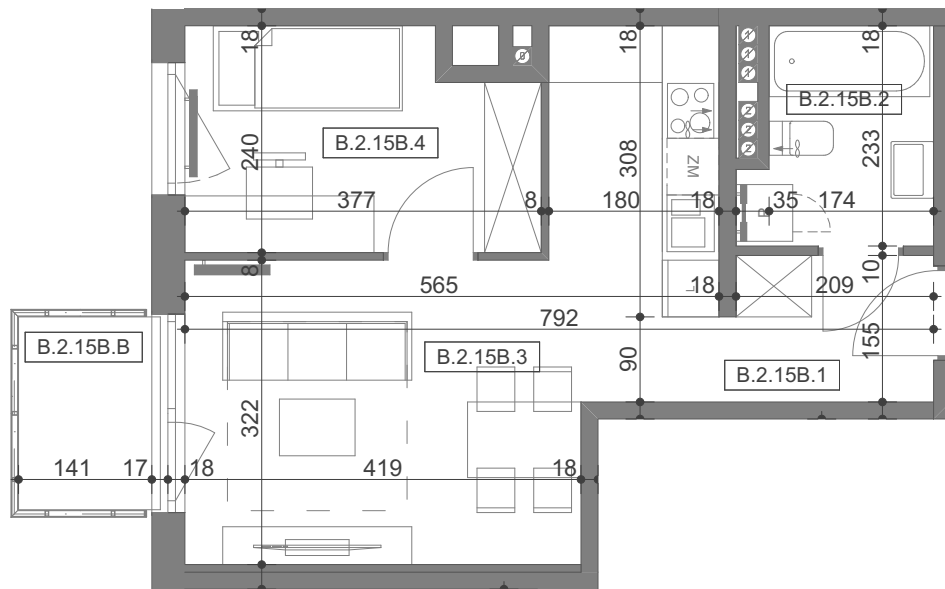

**ZESPÓŁ BUDYNKÓW
MIESZKANIOWO-USŁUGOWYCH
PRZY UL. KSIĘCIA BARNIMA I W STARGARDZIE**

LOKAL MIESZKALNY NR

B.2.15B

BUDYNEK
KONDYGNACJA
ILOŚĆ POKOI
+aneks kuchenny

B
II PIĘTRO
2

ZESTAWIENIE POWIERZCHNI:

B.2.15B.1	HOL	3,34
B.2.15B.2	ŁAZIENKA	4,24
B.2.15B.3	POKÓJ DZ. Z AN. KUCHENNYM	19,95
B.2.15B.4	POKÓJ	8,27
		35,80 m²