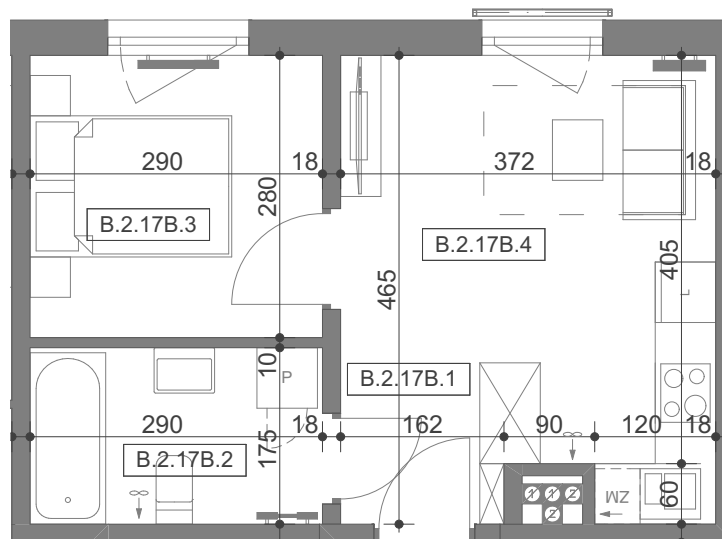

**ZESPÓŁ BUDYNKÓW  
MIESZKANIOWO-USŁUGOWYCH  
PRZY UL. KSIĘCIA BARNIMA I W STARGARDZIE**

**LOKAL MIESZKALNY NR**

**B.2.17B**

BUDYNEK  
KONDYGNACJA  
ILOŚĆ POKOI  
+aneks kuchenny

B  
II PIĘTRO  
2

**ZESTAWIENIE POWIERZCHNI:**

B.2.17B.1	HOL	2,36
B.2.17B.2	ŁAZIENKA	4,98
B.2.17B.3	POKÓJ	7,99
B.2.17B.4	POKÓJ DZ. Z AN. KUCHENNYM	14,13
		<b>29,46 m<sup>2</sup></b>

FBHU MODEHPOLMO Sp. z o.o.  
al. Wojska Polskiego 184c/2  
71-256 Szczecin  
tel. 91 311 311 2  
www.modehpolmo.pl