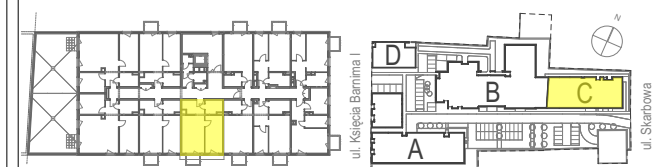

**ZESPÓŁ BUDYNKÓW  
MIESZKANIOWO-USŁUGOWYCH  
PRZY UL. KSIĘCIA BARNIMA I W STARGARDZIE**

**LOKAL USŁUGOWY NR C.1.1**

BUDYNEK , C  
KONDYGNACJA I PIĘTRO  
ILOŚĆ POKOI 2  
+aneks kuchenny

**ZESTAWIENIE POWIERZCHNI:**

C.1.1.1	HOL	2,91
C.1.1.2	ŁAZIENKA	5,01
C.1.1.3	POKÓJ	14,70
C.1.1.4	POKÓJ DZ. Z AN. KUCHENNYM	18,91
C.1.1.5	WN. SZ.	3,74
		<b>45,27 m<sup>2</sup></b>

FBHU MODEHPOLMO Sp. z o.o.  
al. Wojska Polskiego 184c/2  
71-256 Szczecin  
tel. 91 311 311 2  
www.modehpolmo.pl