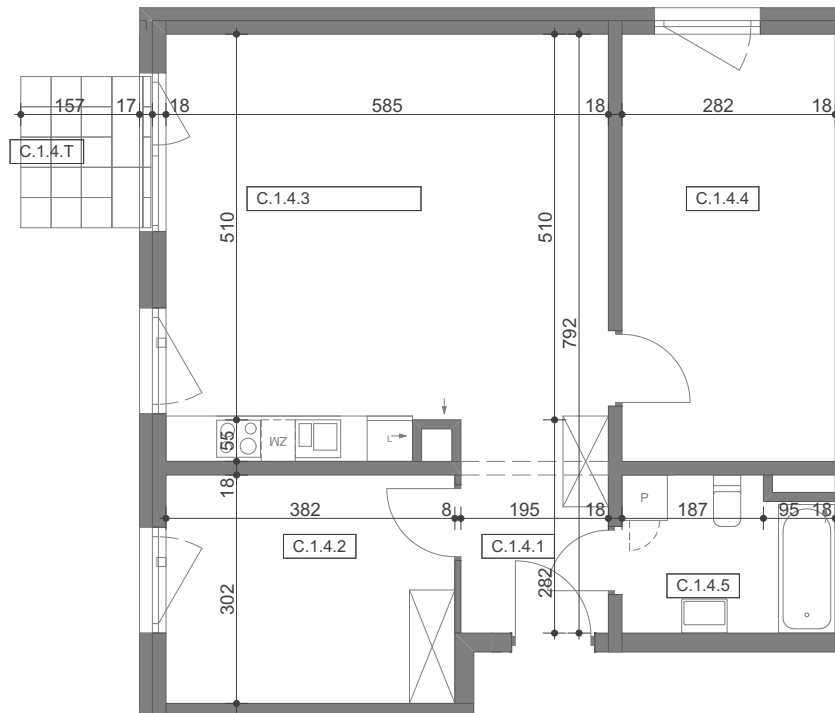

**ZESPÓŁ BUDYNKÓW  
MIESZKANIOWO-USŁUGOWYCH  
PRZY UL. KSIĘCIA BARNIMA I W STARGARDZIE**

**LOKAL USŁUGOWY NR C.1.4**  
 BUDYNEK , C  
 KONDYGNACJA I PIĘTRO  
 ILOŚĆ POKOI 3  
 +aneks kuchenny

**ZESTAWIENIE POWIERZCHNI:**

C.1.4.1	HOL	7,68
C.1.4.2	POKÓJ	11,36
C.1.4.3	POKÓJ DZ. Z AN. KUCHENNYM	29,05
C.1.4.4	POKÓJ	15,68
C.1.4.5	ŁAZIENKA	5,41
		<b>69,18 m<sup>2</sup></b>

FBHU MODEHPOLMO Sp. z o.o.  
 al. Wojska Polskiego 184c/2  
 71-256 Szczecin  
 tel. 91 311 311 2  
 www.modehpolmo.pl