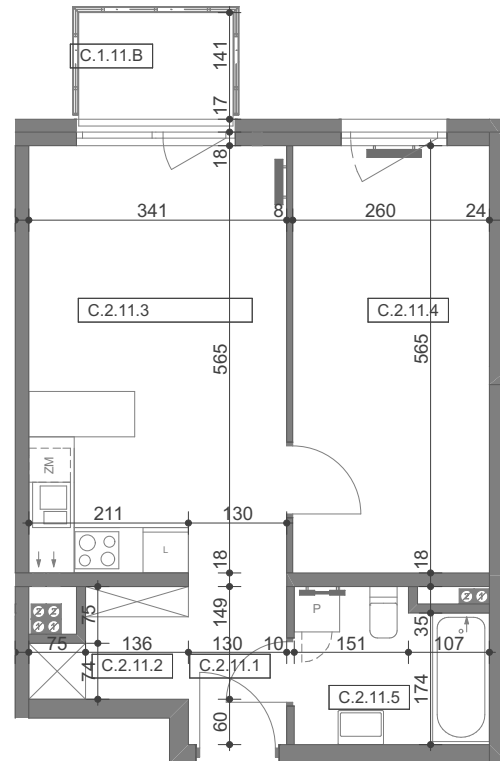

**ZESPÓŁ BUDYNKÓW  
MIESZKANIOWO-USŁUGOWYCH  
PRZY UL. KSIĘCIA BARNIMA I W STARGARDZIE**

**LOKAL MIESZKALNY NR C.2.11**

BUDYNEK  
KONDYGNACJA  
ILOŚĆ POKOI  
+aneks kuchenny

**C,**  
**II PIĘTRO**  
**1**

**ZESTAWIENIE POWIERZCHNI:**

C.2.11.1	HOL	2,91
C.2.11.2	WN. SZ.	2,52
C.2.11.3	POKÓJ DZ. Z AN. KUCHENNYM	19,08
C.2.11.4	GARDEROBA	14,53
C.2.11.5	ŁAZIENKA	4,91
		<b>43,95 m<sup>2</sup></b>

FBHU MODEHPOLMO Sp. z o.o.  
al. Wojska Polskiego 184c/2  
71-256 Szczecin  
tel. 91 311 311 2  
www.modehpolmo.pl