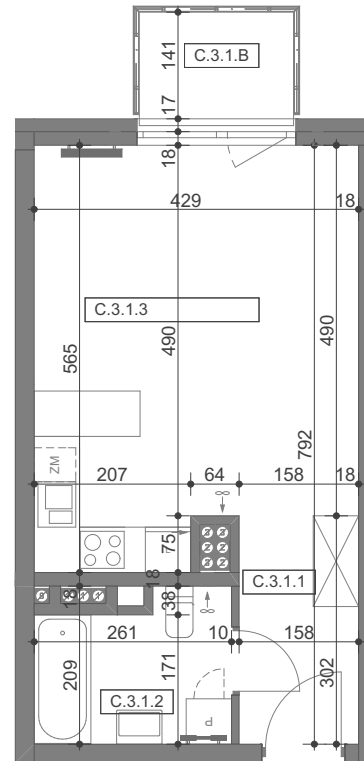

**ZESPÓŁ BUDYNKÓW
MIESZKANIOWO-USŁUGOWYCH
PRZY UL. KSIĘCIA BARNIMA I W STARGARDZIE**

LOKAL MIESZKALNY NR **C.3.1**
 BUDYNEK , C
 KONDYGNACJA III PIĘTRO
 ILOŚĆ POKOI 1
 +aneks kuchenny

ZESTAWIENIE POWIERZCHNI:

C.3.1.1	HOL	4,71
C.3.1.2	ŁAZIENKA	4,75
C.3.1.3	POKÓJ DZ. Z AN. KUCHENNYM	22,28
		31,74 m²

FBHU MODEHPOLMO Sp. z o.o.
 al. Wojska Polskiego 184c/2
 71-256 Szczecin
 tel. 91 311 311 2
 www.modehpolmo.pl

LOGO OSIEDLA