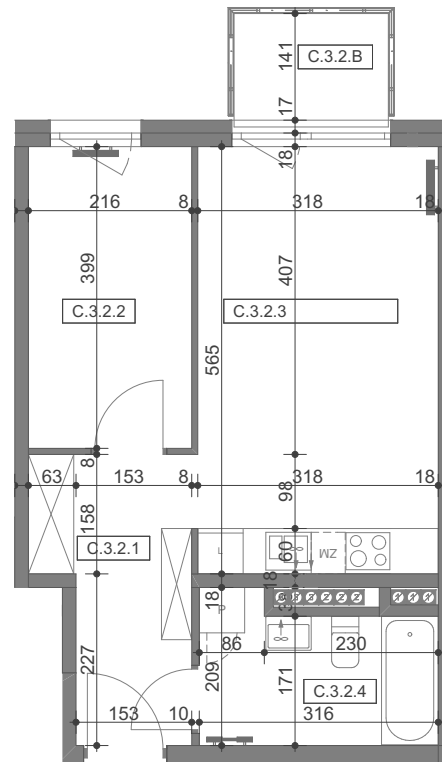

**ZESPÓŁ BUDYNKÓW
MIESZKANIOWO-USŁUGOWYCH
PRZY UL. KSIĘCIA BARNIMA I W STARGARDZIE**

LOKAL MIESZKALNY NR **C.3.2**
 BUDYNEK C,
 KONDYGNACJA III PIĘTRO
 ILOŚĆ POKOI 1
 +aneks kuchenny

ZESTAWIENIE POWIERZCHNI:

C.3.2.1	HOL	6,87
C.3.2.2	GARDEROBA	8,53
C.3.2.3	POKÓJ DZ. Z AN. KUCHENNYM	17,79
C.3.2.4	ŁAZIENKA	5,60
		38,79 m²

FBHU MODEHPOLMO Sp. z o.o.
 al. Wojska Polskiego 184c/2
 71-256 Szczecin
 tel. 91 311 311 2
 www.modehpolmo.pl