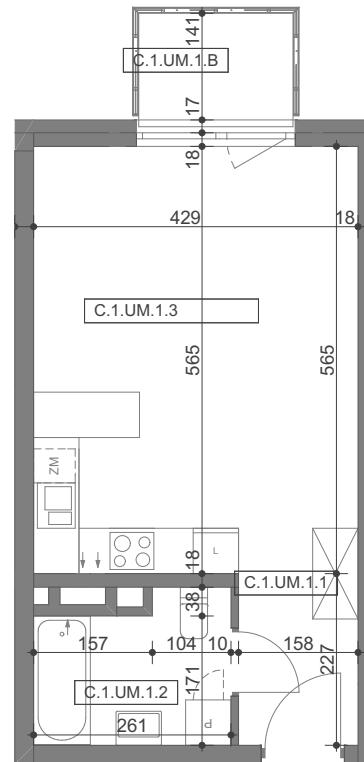

**ZESPÓŁ BUDYNKÓW
MIESZKANIOWO-USŁUGOWYCH
PRZY UL. KSIĘCIA BARNIMA I W STARGARDZIE**

LOKAL USŁUGOWY NR **C.1.UM.1**
 BUDYNEK , C
 KONDYGNACJA I PIĘTRO
 ILOŚĆ POKOI 1
 +aneks kuchenny

ZESTAWIENIE POWIERZCHNI:

C.1.UM.1.1	HOL	4,50
C.1.UM.1.2	ŁAZIENKA	4,75
C.1.UM.1.3	POKÓJ DZ. Z AN. KUCHENNYM	22,98
		32,23 m²

FBHU MODEHPOLMO Sp. z o.o.
 al. Wojska Polskiego 184c/2
 71-256 Szczecin
 tel. 91 311 311 2
 www.modehpolmo.pl