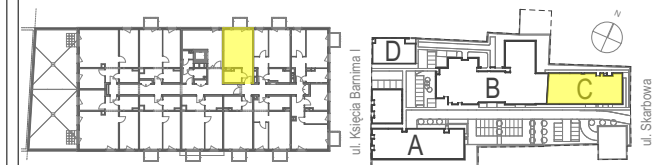

**ZESPÓŁ BUDYNKÓW
MIESZKANIOWO-USŁUGOWYCH
PRZY UL. KSIĘCIA BARNIMA I W STARGARDZIE**

LOKAL USŁUGOWY NR **C.1.UM.1**
 BUDYNEK , C
 KONDYGNACJA I PIĘTRO
 ILOŚĆ POKOI 1
 +aneks kuchenny

ZESTAWIENIE POWIERZCHNI:

C.1.UM.1.1	HOL	4,50
C.1.UM.1.2	ŁAZIENKA	4,75
C.1.UM.1.3	POKÓJ DZ. Z AN. KUCHENNYM	22,98
		32,23 m²

FBHU MODEHPOLMO Sp. z o.o.
 al. Wojska Polskiego 184c/2
 71-256 Szczecin
 tel. 91 311 311 2
 www.modehpolmo.pl