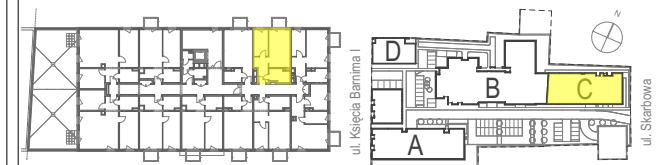

**ZESPÓŁ BUDYNKÓW  
MIESZKANIOWO-USŁUGOWYCH  
PRZY UL. KSIĘCIA BARNIMA I W STARGARDZIE**

**LOKAL USŁUGOWY NR C.1.UM.2**  
 BUDYNEK , C  
 KONDYGNACJA I PIĘTRO  
 ILOŚĆ POKOI 2  
 +aneks kuchenny

**ZESTAWIENIE POWIERZCHNI:**

C.1.UM.2.1	HOL	6,87
C.1.UM.2.2	POKÓJ	8,53
C.1.UM.2.3	POKÓJ DZ. Z AN. KUCHENNYM	17,79
C.1.UM.2.4	ŁAZIENKA	5,65
		<b>38,84 m<sup>2</sup></b>

FBHU MODEHPOLMO Sp. z o.o.  
 al. Wojska Polskiego 184c/2  
 71-256 Szczecin  
 tel. 91 311 311 2  
 www.modehpolmo.pl