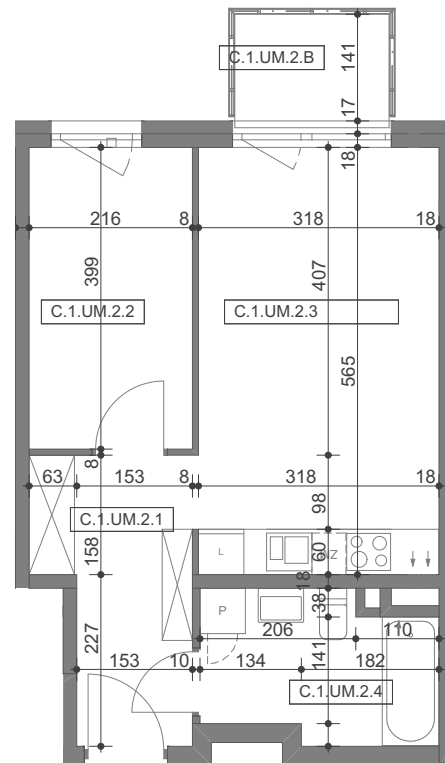

**ZESPÓŁ BUDYNKÓW  
MIESZKANIOWO-USŁUGOWYCH  
PRZY UL. KSIĘCIA BARNIMA I W STARGARDZIE**

**LOKAL USŁUGOWY NR C.1.UM.2**  
 BUDYNEK , C  
 KONDYGNACJA I PIĘTRO  
 ILOŚĆ POKOI 2  
 +aneks kuchenny

**ZESTAWIENIE POWIERZCHNI:**

C.1.UM.2.1	HOL	6,87
C.1.UM.2.2	POKÓJ	8,53
C.1.UM.2.3	POKÓJ DZ. Z AN. KUCHENNYM	17,79
C.1.UM.2.4	ŁAZIENKA	5,65
		<b>38,84 m<sup>2</sup></b>

FBHU MODEHPOLMO Sp. z o.o.  
 al. Wojska Polskiego 184c/2  
 71-256 Szczecin  
 tel. 91 311 311 2  
 www.modehpolmo.pl