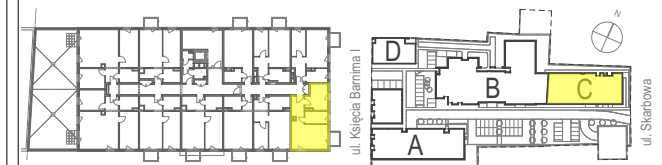

**ZESPÓŁ BUDYNKÓW
MIESZKANIOWO-USŁUGOWYCH
PRZY UL. KSIĘCIA BARNIMA I W STARGARDZIE**

LOKAL USŁUGOWY NR **C.1.UM.4**
 BUDYNEK C
 KONDYGNACJA I PIĘTRO
 IŁOŚĆ POKOI 2
 +aneks kuchenny

ZESTAWIENIE POWIERZCHNI:

C.1.UM.4.1	HOL	6,53
C.1.UM.4.2	POKÓJ	11,18
C.1.UM.4.3	ŁAZIENKA	6,25
C.1.UM.4.4	POKÓJ DZ. Z AN. KUCHENNYM	20,94
		44,90 m²

FBHU MODEHPOLMO Sp. z o.o.
 al. Wojska Polskiego 184c/2
 71-256 Szczecin
 tel. 91 311 311 2
 www.modehpolmo.pl