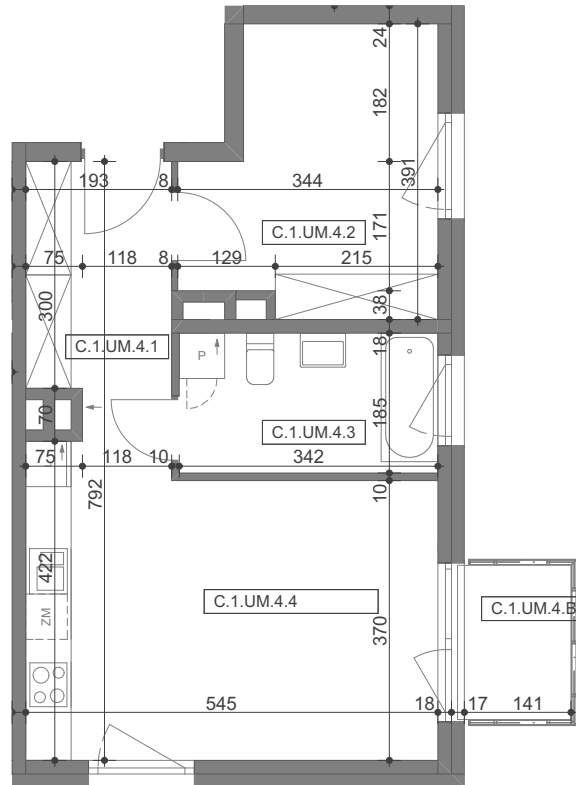

**ZESPÓŁ BUDYNKÓW
MIESZKANIOWO-USŁUGOWYCH
PRZY UL. KSIĘCIA BARNIMA I W STARGARDZIE**

LOKAL USŁUGOWY NR **C.1.UM.4**
 BUDYNEK C
 KONDYGNACJA I PIĘTRO
 IŁOŚĆ POKOI 2
 +aneks kuchenny

ZESTAWIENIE POWIERZCHNI:

C.1.UM.4.1	HOL	6,53
C.1.UM.4.2	POKÓJ	11,18
C.1.UM.4.3	ŁAZIENKA	6,25
C.1.UM.4.4	POKÓJ DZ. Z AN. KUCHENNYM	20,94
		44,90 m²

FBHU MODEHPOLMO Sp. z o.o.
 al. Wojska Polskiego 184c/2
 71-256 Szczecin
 tel. 91 311 311 2
 www.modehpolmo.pl