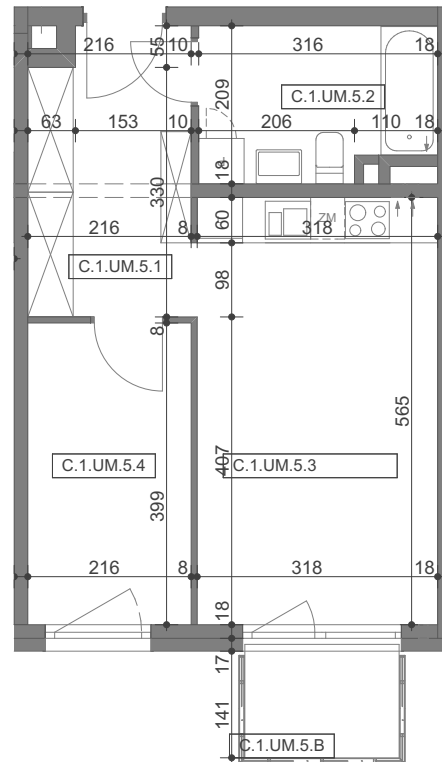

**ZESPÓŁ BUDYNKÓW
MIESZKANIOWO-USŁUGOWYCH
PRZY UL. KSIĘCIA BARNIMA I W STARGARDZIE**

LOKAL USŁUGOWY NR **C.1.UM.5**
 BUDYNEK C
 KONDYGNACJA I PIĘTRO
 ILOŚĆ POKOI 2
 +aneks kuchenny

ZESTAWIENIE POWIERZCHNI:

C.1.UM.5.1	HOL	7,96
C.1.UM.5.2	ŁAZIENKA	6,06
C.1.UM.5.3	POKÓJ DZ. Z AN. KUCHENNYM	17,79
C.1.UM.5.4	POKÓJ	8,53
		40,34 m²

FBHU MODEHPOLMO Sp. z o.o.
 al. Wojska Polskiego 184c/2
 71-256 Szczecin
 tel. 91 311 311 2
 www.modehpolmo.pl