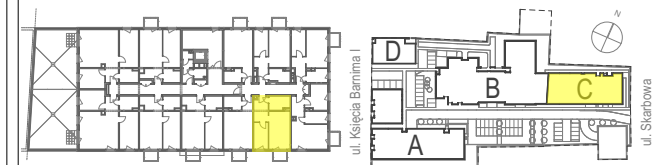

**ZESPÓŁ BUDYNKÓW
MIESZKANIOWO-USŁUGOWYCH
PRZY UL. KSIĘCIA BARNIMA I W STARGARDZIE**

LOKAL USŁUGOWY NR **C.1.UM.5**
 BUDYNEK C
 KONDYGNACJA I PIĘTRO
 ILOŚĆ POKOI 2
 +aneks kuchenny

ZESTAWIENIE POWIERZCHNI:

C.1.UM.5.1	HOL	7,96
C.1.UM.5.2	ŁAZIENKA	6,06
C.1.UM.5.3	POKÓJ DZ. Z AN. KUCHENNYM	17,79
C.1.UM.5.4	POKÓJ	8,53
		40,34 m²

FBHU MODEHPOLMO Sp. z o.o.
 al. Wojska Polskiego 184c/2
 71-256 Szczecin
 tel. 91 311 311 2
 www.modehpolmo.pl