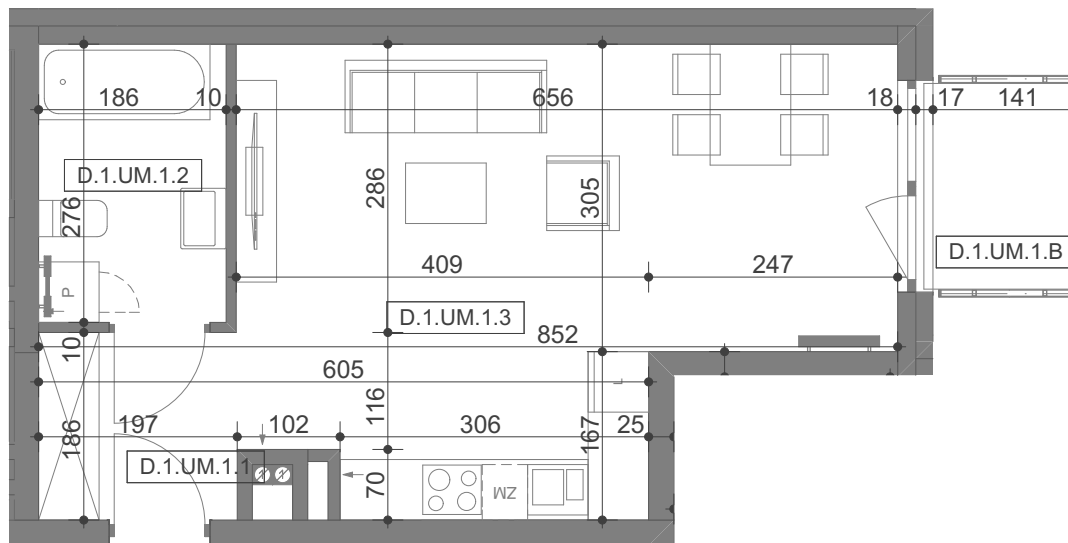

**ZESPÓŁ BUDYNKÓW  
MIESZKANIOWO-USŁUGOWYCH  
PRZY UL. KSIĘCIA BARNIMA I W STARGARDZIE**

**LOKAL USŁUGOWY NR**

**D.1.UM.1**

BUDYNEK  
KONDYGNACJA  
ILOŚĆ POKOI  
+aneks kuchenny

D  
I PIĘTRO  
1

**ZESTAWIENIE POWIERZCHNI:**

|            |                           |                            |
|------------|---------------------------|----------------------------|
| D.1.UM.1.1 | HOL                       | 3,59                       |
| D.1.UM.1.2 | ŁAZIENKA                  | 5,06                       |
| D.1.UM.1.3 | POKÓJ DZ. Z AN. KUCHENNYM | 25,84                      |
|            |                           | <b>34,49 m<sup>2</sup></b> |