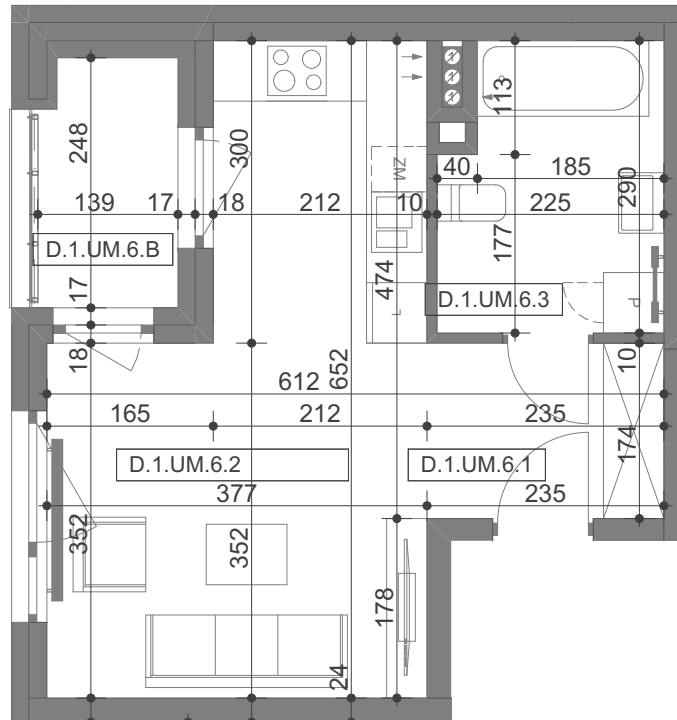

**ZESPÓŁ BUDYNKÓW
MIESZKANIOWO-USŁUGOWYCH
PRZY UL. KSIĘCIA BARNIMA I W STARGARDZIE**

LOKAL USŁUGOWY NR **D.1.UM.6**
BUDYNEK D
KONDYGNACJA I PIĘTRO
IŁOŚĆ POKOI 1
 +aneks kuchenny

ZESTAWIENIE POWIERZCHNI:

D.1.UM.6.1	HOL	4,05
D.1.UM.6.2	POKÓJ DZ. Z AN. KUCHENNYM	19,35
D.1.UM.6.3	ŁAZIENKA	5,98
		29,38 m²

FBHU MODEHPOLMO Sp. z o.o.
 Al. Wojska Polskiego 184C/2
 71-256 Szczecin
 tel. 91 311 311 2
 www.modehpolmo.pl