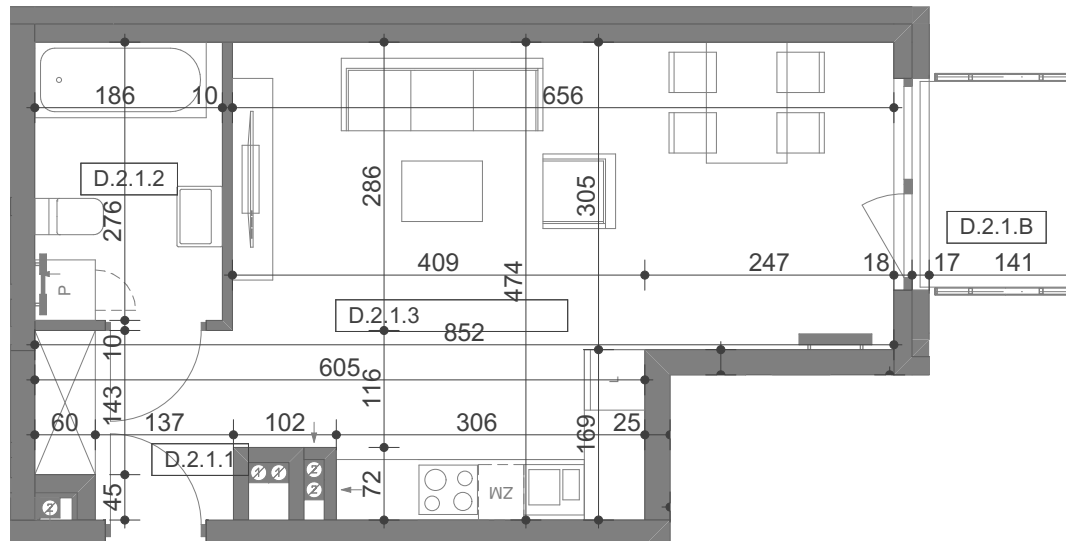

**ZESPÓŁ BUDYNKÓW  
MIESZKANIOWO-USŁUGOWYCH  
PRZY UL. KSIĘCIA BARNIMA I W STARGARDZIE**

**LOKAL MIESZKALNY NR**

**D.2.1**

BUDYNEK  
KONDYGNACJA  
ILOŚĆ POKOI  
+aneks kuchenny

D  
II PIĘTRO  
1

**ZESTAWIENIE POWIERZCHNI:**

D.2.1.1	HOL	3,35
D.2.1.2	ŁAZIENKA	5,06
D.2.1.3	POKÓJ DZ. Z AN. KUCHENNYM	25,90
		<b>34,31 m<sup>2</sup></b>

FBHU MODEHPOLMO Sp. z o.o.  
Al. Wojska Polskiego 184C/2  
71-256 Szczecin  
tel. 91 311 311 2  
www.modehpolmo.pl