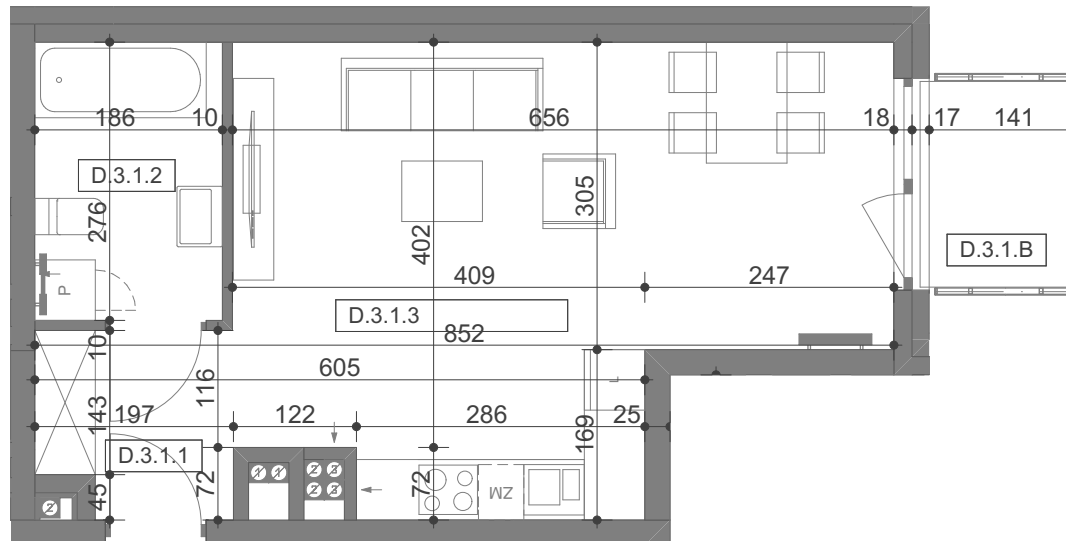

**ZESPÓŁ BUDYNKÓW  
MIESZKANIOWO-USŁUGOWYCH  
PRZY UL. KSIĘCIA BARNIMA I W STARGARDZIE**

**LOKAL MIESZKALNY NR**

**D.3.1**

BUDYNEK  
KONDYGNACJA  
ILOŚĆ POKOI  
+aneks kuchenny

D  
III PIĘTRO  
1

**ZESTAWIENIE POWIERZCHNI:**

D.3.1.1	HOL	3,33
D.3.1.2	ŁAZIENKA	5,06
D.3.1.3	POKÓJ DZ. Z AN. KUCHENNYM	25,76
		<b>34,15 m<sup>2</sup></b>

FBHU MODEHPOLMO Sp. z o.o.  
Al. Wojska Polskiego 184C/2  
71-256 Szczecin  
tel. 91 311 311 2  
www.modehpolmo.pl