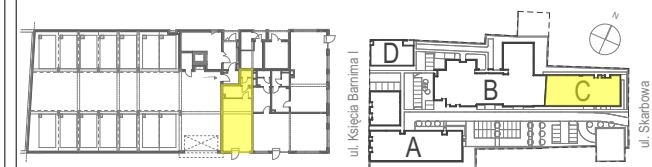

**ZESPÓŁ BUDYNKÓW
MIESZKANIOWO-USŁUGOWYCH
PRZY UL. KSIĘCIA BARNIMA I W STARGARDZIE**

LOKAL USŁUGOWY NR

C.O.U.3

BUDYNEK
KONDYGNACJA

C,
PARTER

ZESTAWIENIE POWIERZCHNI:

C.O.U.3.1	UC.3 - USŁUGI	33,69
C.O.U.3.2	UC.3 - USŁUGI ZAPLECZE	7,24
C.O.U.3.3	UC.3 - USŁUGI WC	3,34
		44,27 m²